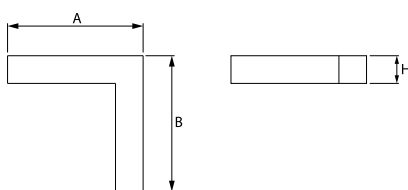

Informacje o produkcie

Kategoria	Oprawy nastropowe
Rodzina	X-LINE LED CONNECTOR L
Nazwa	X-LINE LED 1950 PLX E 24 840 LINE-S / CONNECTOR TYPE-LD 600/300
Indeks	19.4176.1221.24

Dane świetlne i elektryczne

Typ źródła	LED
Strumień LED [lm]	1964
Moc LED [W]	10,3
Strumień oprawy [lm]	1309
Moc oprawy [W]	11,1
Skuteczność świetlna oprawy [lm/W]	117,9
Temperatura barwowa [K]	4000
CRI	>80
SDCM (źródła LED)	3
Kąt rozsyłu światła [°]	(C0-C180) / (C90-C270) - 109° / 107,2°
Klasa ochrony	I
Stopień szczelności	IP44
Zasilanie	220..240 V, 50..60 Hz
Żywotność LED [h]	100000 (1) / 147000 (2)
Lx/By	L80/B10 (1) / L70/B50 (2)
Temperatura otoczenia [°C]	5 ÷ 30
Zasilacz elektroniczny	standard (E)
Współczynnik mocy cos φ	>0,95
Obciążalność obwodów	46 (B10), 74 (B16), 72 (C10), 115 (C16)

Dane mechaniczne

Montaż	nastropowy i na zwieszakach
Materiał	aluminium
Kolor	anodowane aluminium
Przesłona	PLX (opalizowane PMMA)
Odporność mechaniczna	IK04
Wymiary [mm]	593 x 313 x 71

Fotometria

Akcesoria