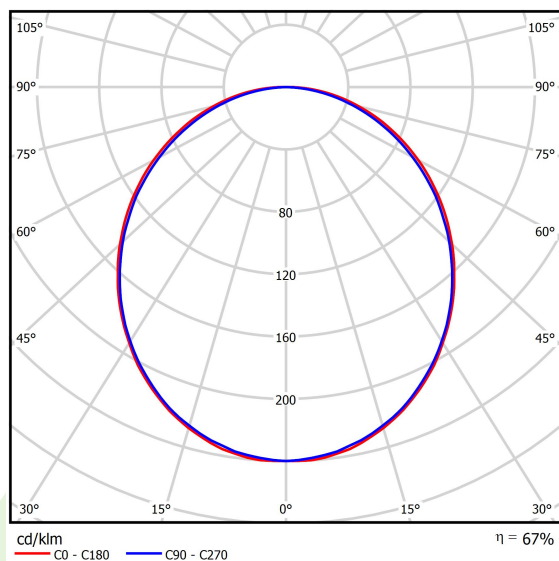

Informacje o produkcie

Kategoria	Oprawy nastropowe
Rodzina	X-LINE LED CONNECTOR L
Nazwa	X-LINE LED 1950 PLX E 24 840 LINE-S / CONNECTOR TYPE-LD 600/300
Indeks	19.4176.1221.24

Dane świetlne i elektryczne

Typ źródła	LED
Strumień LED [lm]	1964
Moc LED [W]	10,3
Strumień oprawy [lm]	1309
Moc oprawy [W]	11,1
Skuteczność świetlna oprawy [lm/W]	117,9
Temperatura barwowa [K]	4000
CRI	>80
SDCM (źródła LED)	3
Kąt rozsyłu światła [°]	(C0-C180) / (C90-C270) - 109° / 107,2°
Klasa ochrony	I
Stopień szczelności	IP44
Zasilanie	220..240 V, 50..60 Hz
Żywotność LED [h]	100000 (1) / 147000 (2)
Lx/By	L80/B10 (1) / L70/B50 (2)
Temperatura otoczenia [°C]	5 ÷ 30
Zasilacz elektroniczny	standard (E)
Współczynnik mocy cos φ	>0,95
Obciążalność obwodów	46 (B10), 74 (B16), 72 (C10), 115 (C16)

Dane mechaniczne

Montaż	nastropowy i na zwieszakach
Materiał	aluminium
Kolor	anodowane aluminium
Przesłona	PLX (opalizowane PMMA)
Odporność mechaniczna	IK04
Wymiary [mm]	593 x 313 x 71

Fotometria

Akcesoria