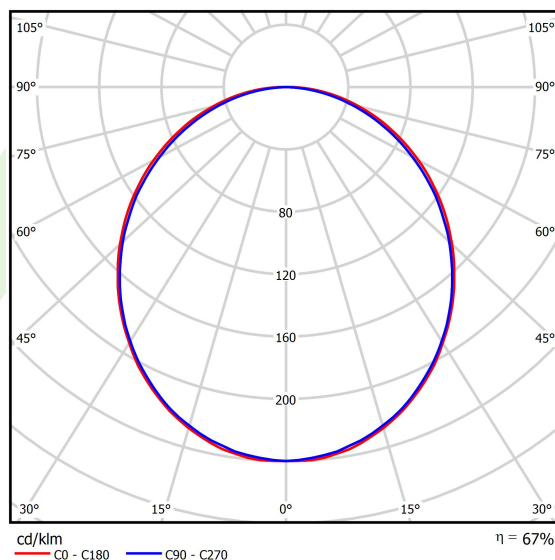

Fotometria