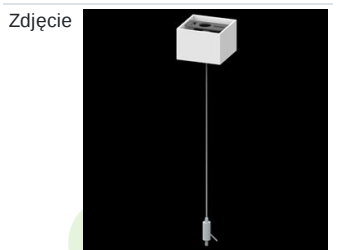

Produkt: X-LINE LED 1950 PLX EDD 24 840 LINE-1S / CONNECTOR TYPE-LC 600/300

Indeks: 19.4176.1123.24

Opis

Oprawa oświetleniowa wykonana z profilu aluminiowego wyposażona w przesłonę mleczną lub MPRM oraz zasilacz. Oprawy X-LINE LED przeznaczone są do instalowania na stropie lub na zwieszakach i przystosowane są do łączenia za pomocą specjalnie opracowanych łączników, które zapewniają dużą swobodę w rozmieszczaniu elementów systemu, a tym samym dużą funkcjonalność. W rodzinie opraw X-LINE LED zastosowane zostały moduły LED-owe renomowanych firm.

Informacje o produkcie

Kategoria	Oprawy nastropowe
Rodzina	X-LINE LED CONNECTOR L
Nazwa	X-LINE LED 1950 PLX EDD 24 840 LINE-1S / CONNECTOR TYPE-LC 600/300
Indeks	19.4176.1123.24

Dane świetlne i elektryczne

Dane mechaniczne

Montaż	nastropowy i na zwieszakach
Materiał	aluminium
Kolor	anodyzowane aluminium
Przesłona	PLX (opalizowane PMMA)
Odporność mechaniczna	IK04
Wymiary [mm]	593 x 313 x 71

Fotometria

Akcesoria

Indeks 6E1-500KWAN1P-5
Nazwa SUSPENSION NEW TYPE-A 24
LENGHT 1,5M WIRE 5X 1-
POINT

Indeks 6E1-500KWAN1P-B
Nazwa SUSPENSION NEW TYPE-B 24
LENGHT 1,5M WITHOUT WIRE
1-POINT

Indeks 19.3272.1205.00
Nazwa SUSPENSION NEW TYPE-E
LENGHT-1,5 METER WITHOUT
WIRE 1-POINT