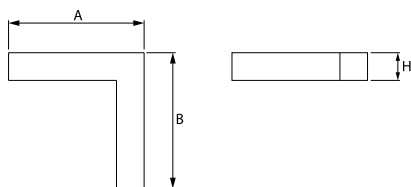

## Dane świetlne i elektryczne

Typ źródła	LED
Strumień LED [lm]	1964
Moc LED [W]	10,3
Strumień oprawy [lm]	1309
Moc oprawy [W]	11,1
Skuteczność świetlna oprawy [lm/W]	117,9
Temperatura barwowa [K]	4000
CRI	>80
SDCM (źródła LED)	3
Kąt rozsyłu światła [°]	(C0-C180) / (C90-C270) - 109° / 107,2°
Klasa ochrony	I
Stopień szczelności	IP44
Zasilanie	220..240 V, 50..60 Hz
Żywotność LED [h]	100000 (1) / 147000 (2)
Lx/By	L80/B10 (1) / L70/B50 (2)
Temperatura otoczenia [°C]	5 ÷ 30
Zasilacz elektroniczny	standard (E)
Współczynnik mocy cos φ	>0,95
Obciążalność obwodów	46 (B10), 74 (B16), 72 (C10), 115 (C16)

## Dane mechaniczne

Montaż	nastropowy i na zwieszakach
Materiał	aluminium
Kolor	anodyzowane aluminium
Przesłona	PLX (opalizowane PMMA)
Odporność mechaniczna	IK04
Waga [kg]	2,2
Wymiary [mm]	593 x 313 x 71