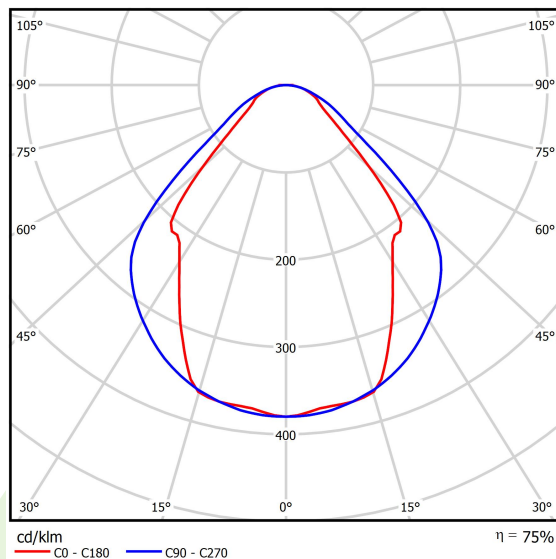

Fotometria