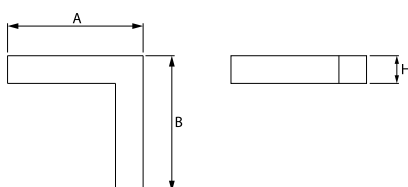

Dane mechaniczne

Montaż	nastropowy i na zwieszakach
Materiał	aluminium
Kolor	anodowane aluminium
Przesłona	Micro-PRM (mikropryzma PMMA)
Odporność mechaniczna	IK04
Waga [kg]	2,8
Wymiary [mm]	593 x 593 x 71