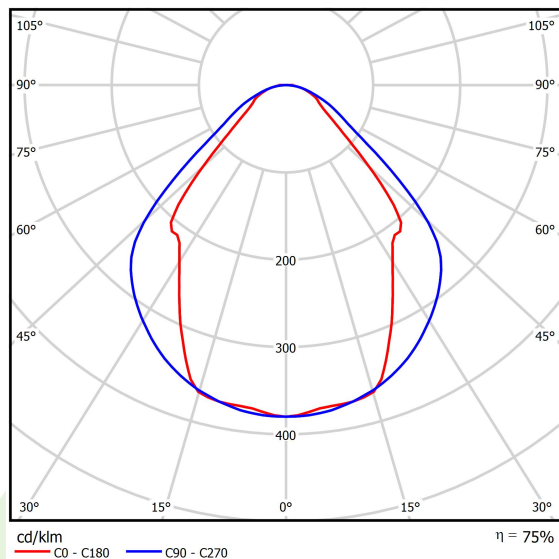

Fotometria