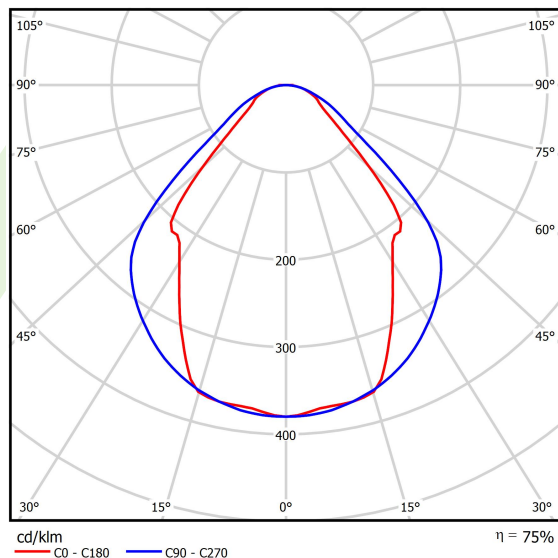

Fotometria