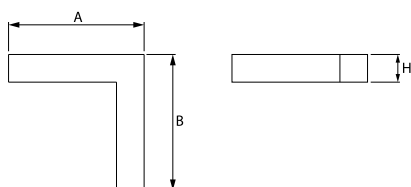

## Dane świetlne i elektryczne

Typ źródła	LED
Strumień LED [lm]	4565
Moc LED [W]	23,4
Strumień oprawy [lm]	3043
Moc oprawy [W]	24,7
Skuteczność świetlna oprawy [lm/W]	123,2
Temperatura barwowa [K]	4000
CRI	>80
SDCM (źródła LED)	3
Kąt rozsyłu światła [°]	(C0-C180) / (C90-C270) - 109° / 107,2°
Klasa ochrony	I
Stopień szczelności	IP44
Zasilanie	220..240 V, 50..60 Hz
Żywotność LED [h]	100000 (1) / 147000 (2)
Lx/By	L80/B10 (1) / L70/B50 (2)
Temperatura otoczenia [°C]	5 ÷ 30
Zasilacz elektroniczny	DIM DALI (EDD)
Współczynnik mocy cos φ	>0,95
Obciążalność obwodów	17 (B10), 28 (B16), 26 (C10), 41 (C16)

## Dane mechaniczne

Montaż	nastropowy i na zwieszakach
Materiał	aluminium
Kolor	anodyzowane aluminium
Przesłona	PLX (opalizowane PMMA)
Odporność mechaniczna	IK04
Wymiary [mm]	593 x 593 x 71

Fotometria