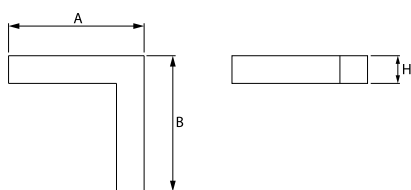

Typ źródła	LED
Strumień LED [lm]	4565
Moc LED [W]	23,4
Strumień oprawy [lm]	3043
Moc oprawy [W]	24,7
Skuteczność świetlna oprawy [lm/W]	123,2
Temperatura barwowa [K]	4000
CRI	>80
SDCM (źródła LED)	3
Kąt rozsyłu światła [°]	(C0-C180) / (C90-C270) - 109° / 107,2°
Klasa ochrony	I
Stopień szczelności	IP44
Zasilanie	220..240 V, 50..60 Hz
Żywotność LED [h]	100000 (1) / 147000 (2)
Lx/By	L80/B10 (1) / L70/B50 (2)
Temperatura otoczenia [°C]	5 ÷ 30
Zasilacz elektroniczny	standard (E)
Współczynnik mocy cos φ	>0,95
Obciążalność obwodów	30 (B10), 48 (B16), 43 (C10), 70 (C16)

Dane mechaniczne

Montaż	nastropowy i na zwieszakach
Materiał	aluminium
Kolor	anodyzowane aluminium
Przesłona	PLX (opalizowane PMMA)
Odporność mechaniczna	IK04
Waga [kg]	2,85
Wymiary [mm]	593 x 593 x 71