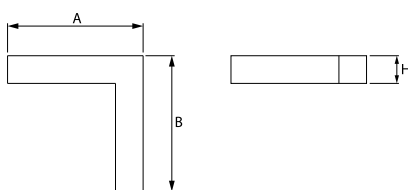

Typ źródła	LED
Strumień LED [lm]	3436
Moc LED [W]	17,4
Strumień oprawy [lm]	2588
Moc oprawy [W]	19,2
Skuteczność świetlna oprawy [lm/W]	134,8
Temperatura barwowa [K]	4000
CRI	>80
SDCM (źródła LED)	3
Kąt rozsyłu światła [°]	(C0-C180) / (C90-C270) - 82,8° / 97,2°
Klasa ochrony	I
Stopień szczelności	IP44
Zasilanie	220..240 V, 50..60 Hz
Żywotność LED [h]	100000 (1) / 147000 (2)
Lx/By	L80/B10 (1) / L70/B50 (2)
Temperatura otoczenia [°C]	5 ÷ 30
Zasilacz elektroniczny	standard (E)
Współczynnik mocy cos φ	>0,95
Obciążalność obwodów	22 (B10), 34 (B16), 33 (C10), 54 (C16)

Dane mechaniczne

Montaż	nastropowy i na zwieszakach
Materiał	aluminium
Kolor	anodowane aluminium
Przesłona	Micro-PRM (mikropryzma PMMA)
Odporność mechaniczna	IK04
Wymiary [mm]	593 x 313 x 71

Fotometria

Akcesoria