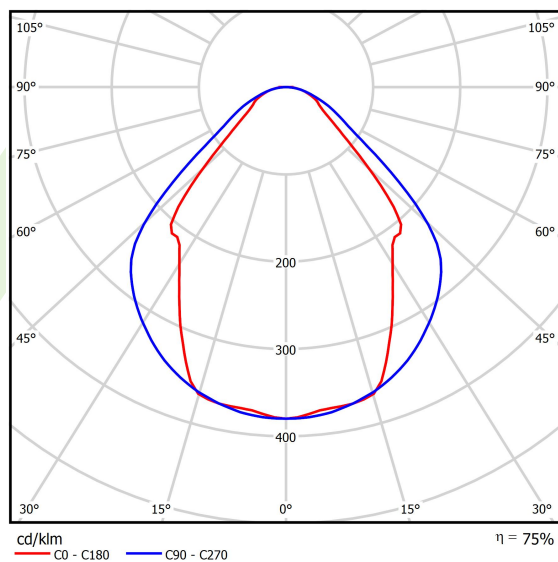

Fotometria