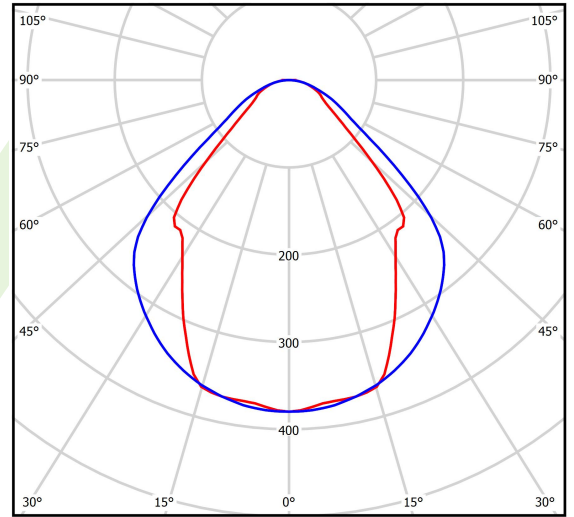

cd/klm
— C0 - C180 — C90 - C270

$\eta = 75\%$