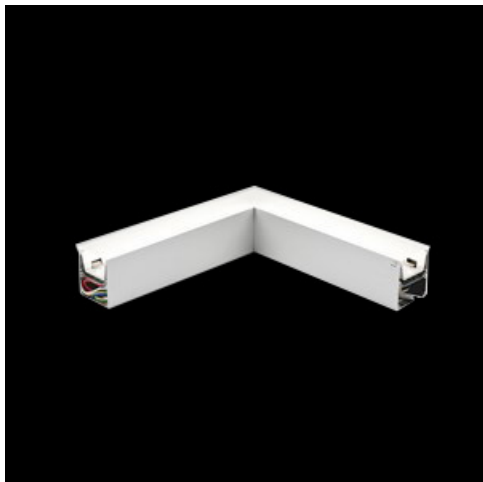

Produkt: X-LINE LED 3300 MICRO-PRM EDD 24 830 LINE-1S / CONNECTOR TYPE-LC 600/300

Indeks: 19.4176.6113.24

Opis

Oprawa oświetleniowa wykonana z profilu aluminiowego wyposażona w przesłonę mleczną lub MPRM oraz zasilacz. Oprawy X-LINE LED przeznaczone są do instalowania na stropie lub na zwieszakach i przystosowane są do łączenia za pomocą specjalnie opracowanych łączników, które zapewniają dużą swobodę w rozmieszczaniu elementów systemu, a tym samym dużą funkcjonalność. W rodzinie opraw X-LINE LED zastosowane zostały moduły LED-owe renomowanych firm.

Informacje o produkcie

Kategoria	Oprawy nastropowe
Rodzina	X-LINE LED CONNECTOR L
Nazwa	X-LINE LED 3300 MICRO-PRM EDD 24 830 LINE-1S / CONNECTOR TYPE-LC 600/300
Indeks	19.4176.6113.24

Dane świetlne i elektryczne

Typ źródła	LED
Strumień LED [lm]	3316
Moc LED [W]	17,4
Strumień oprawy [lm]	2498
Moc oprawy [W]	19,2
Skuteczność świetlna oprawy [lm/W]	130,1
Temperatura barwowa [K]	3000
CRI	>80
SDCM (źródła LED)	3
Kąt rozsyłu światła [°]	(C0-C180) / (C90-C270) - 82,8° / 97,2°
Klasa ochrony	I
Stopień szczelności	IP44
Zasilanie	220..240 V, 50..60 Hz
Żywotność LED [h]	100000 (1) / 147000 (2)
Lx/By	L80/B10 (1) / L70/B50 (2)
Temperatura otoczenia [°C]	5 ÷ 30
Zasilacz elektroniczny	DIM DALI (EDD)
Współczynnik mocy cos φ	>0,95
Obciążalność obwodów	17 (B10), 28 (B16), 26 (C10), 41 (C16)

Dane mechaniczne

Montaż	nastropowy i na zwieszakach
Materiał	aluminium
Kolor	anodowane aluminium
Przesłona	Micro-PRM (mikropryzma PMMA)
Odporność mechaniczna	IK04
Wymiary [mm]	593 x 313 x 71

Fotometria

Akcesoria