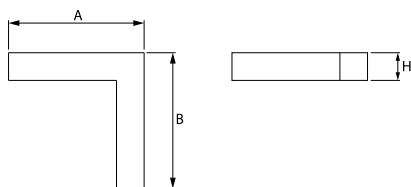

Typ źródła	LED
Strumień LED [lm]	3316
Moc LED [W]	17,4
Strumień oprawy [lm]	2498
Moc oprawy [W]	19,2
Skuteczność świetlna oprawy [lm/W]	130,1
Temperatura barwowa [K]	3000
CRI	>80
SDCM (źródła LED)	3
Kąt rozsyłu światła [°]	(C0-C180) / (C90-C270) - 82,8° / 97,2°
Klasa ochrony	I
Stopień szczelności	IP44
Zasilanie	220..240 V, 50..60 Hz
Żywotność LED [h]	100000 (1) / 147000 (2)
Lx/By	L80/B10 (1) / L70/B50 (2)
Temperatura otoczenia [°C]	5 ÷ 30
Zasilacz elektroniczny	DIM DALI (EDD)
Współczynnik mocy cos φ	>0,95
Obciążalność obwodów	17 (B10), 28 (B16), 26 (C10), 41 (C16)

Dane mechaniczne

Montaż	nastropowy i na zwieszakach
Materiał	aluminium
Kolor	anodowane aluminium
Przesłona	Micro-PRM (mikropryzma PMMA)
Odporność mechaniczna	IK04
Wymiary [mm]	593 x 313 x 71

Fotometria

Akcesoria