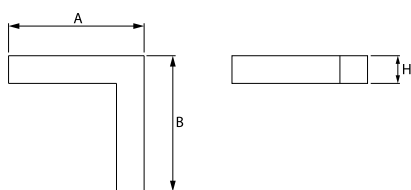

Typ źródła	LED
Strumień LED [lm]	3436
Moc LED [W]	17,4
Strumień oprawy [lm]	2290
Moc oprawy [W]	19,2
Skuteczność świetlna oprawy [lm/W]	119,3
Temperatura barwowa [K]	4000
CRI	>80
SDCM (źródła LED)	3
Kąt rozsyłu światła [°]	(C0-C180) / (C90-C270) - 109° / 107,2°
Klasa ochrony	I
Stopień szczelności	IP44
Zasilanie	220..240 V, 50..60 Hz
Żywotność LED [h]	100000 (1) / 147000 (2)
Lx/By	L80/B10 (1) / L70/B50 (2)
Temperatura otoczenia [°C]	5 ÷ 30
Zasilacz elektroniczny	DIM DALI (EDD)
Współczynnik mocy cos φ	>0,95
Obciążalność obwodów	17 (B10), 28 (B16), 26 (C10), 41 (C16)

Dane mechaniczne

Montaż	nastropowy i na zwieszakach
Materiał	aluminium
Kolor	anodyzowane aluminium
Przesłona	PLX (opalizowane PMMA)
Odporność mechaniczna	IK04
Wymiary [mm]	593 x 313 x 71

Fotometria

Akcesoria