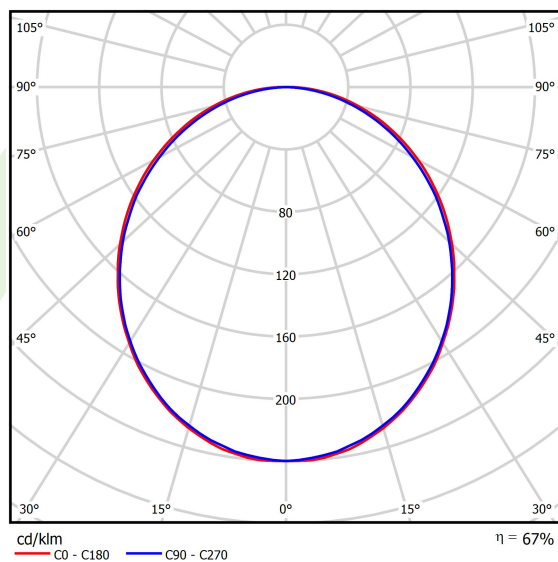

Fotometria