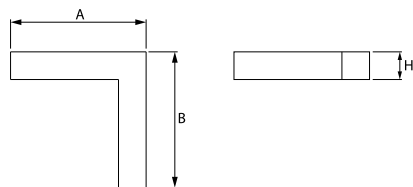

Typ źródła	LED
Strumień LED [lm]	3316
Moc LED [W]	17,4
Strumień oprawy [lm]	2210
Moc oprawy [W]	19,2
Skuteczność świetlna oprawy [lm/W]	115,1
Temperatura barwowa [K]	3000
CRI	>80
SDCM (źródła LED)	3
Kąt rozsyłu światła [°]	(C0-C180) / (C90-C270) - 109° / 107,2°
Klasa ochrony	I
Stopień szczelności	IP44
Zasilanie	220..240 V, 50..60 Hz
Żywotność LED [h]	100000 (1) / 147000 (2)
Lx/By	L80/B10 (1) / L70/B50 (2)
Temperatura otoczenia [°C]	5 ÷ 30
Zasilacz elektroniczny	standard (E)
Współczynnik mocy cos φ	>0,95
Obciążalność obwodów	30 (B10), 48 (B16), 43 (C10), 70 (C16)

Dane mechaniczne

Montaż	nastropowy i na zwieszakach
Materiał	aluminium
Kolor	anodyzowane aluminium
Przesłona	PLX (opalizowane PMMA)
Odporność mechaniczna	IK04
Wymiary [mm]	593 x 313 x 71

Fotometria

Akcesoria