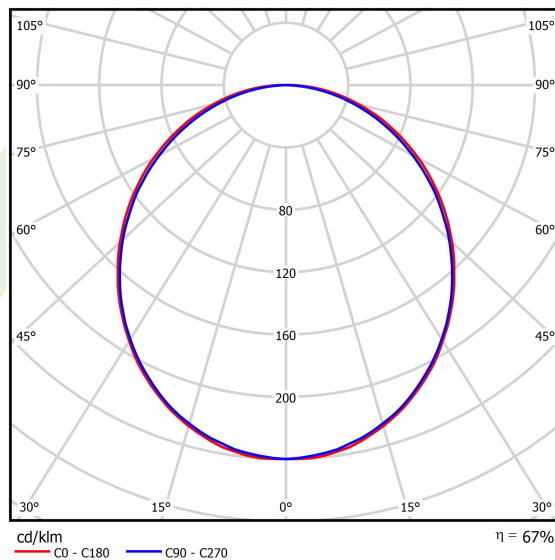

Fotometria