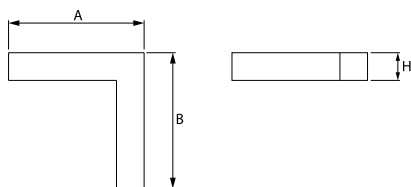

Typ źródła	LED
Strumień LED [lm]	3436
Moc LED [W]	17,4
Strumień oprawy [lm]	2290
Moc oprawy [W]	19,2
Skuteczność świetlna oprawy [lm/W]	119,3
Temperatura barwowa [K]	4000
CRI	>80
SDCM (źródła LED)	3
Kąt rozsyłu światła [°]	(C0-C180) / (C90-C270) - 109° / 107,2°
Klasa ochrony	I
Stopień szczelności	IP44
Zasilanie	220..240 V, 50..60 Hz
Żywotność LED [h]	100000 (1) / 147000 (2)
Lx/By	L80/B10 (1) / L70/B50 (2)
Temperatura otoczenia [°C]	5 ÷ 30
Zasilacz elektroniczny	DIM DALI (EDD)
Współczynnik mocy cos φ	>0,95
Obciążalność obwodów	17 (B10), 28 (B16), 26 (C10), 41 (C16)

Dane mechaniczne

Montaż	nastropowy i na zwieszakach
Materiał	aluminium
Kolor	anodowane aluminium
Przesłona	PLX (opalizowane PMMA)
Odporność mechaniczna	IK04
Wymiary [mm]	593 x 313 x 71

Fotometria

Akcesoria