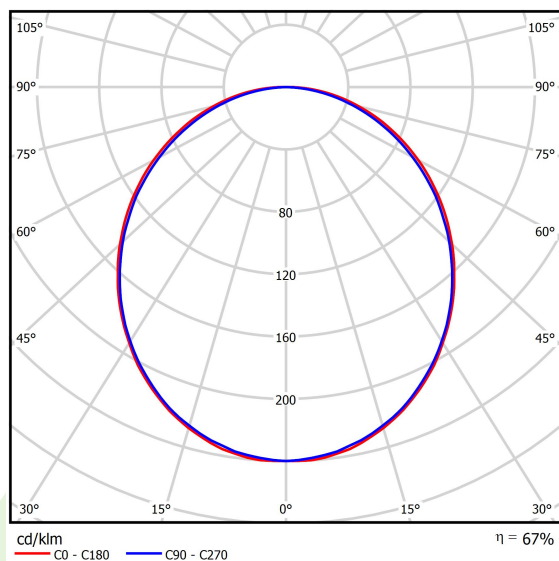

## Dane świetlne i elektryczne

Typ źródła	LED
Strumień LED [lm]	3436
Moc LED [W]	17,4
Strumień oprawy [lm]	2290
Moc oprawy [W]	19,2
Skuteczność świetlna oprawy [lm/W]	119,3
Temperatura barwowa [K]	4000
CRI	>80
SDCM (źródła LED)	3
Kąt rozsyłu światła [°]	(C0-C180) / (C90-C270) - 109° / 107,2°
Klasa ochrony	I
Stopień szczelności	IP44
Zasilanie	220..240 V, 50..60 Hz
Żywotność LED [h]	100000 (1) / 147000 (2)
Lx/By	L80/B10 (1) / L70/B50 (2)
Temperatura otoczenia [°C]	5 ÷ 30
Zasilacz elektroniczny	DIM DALI (EDD)
Współczynnik mocy cos φ	>0,95
Obciążalność obwodów	17 (B10), 28 (B16), 26 (C10), 41 (C16)

## Dane mechaniczne

Montaż	nastropowy i na zwieszakach
Materiał	aluminium
Kolor	anodowane aluminium
Przesłona	PLX (opalizowane PMMA)
Odporność mechaniczna	IK04
Wymiary [mm]	593 x 313 x 71

Fotometria