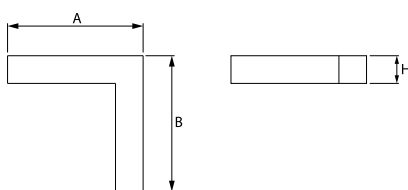

## Opis

Oprawa oświetleniowa wykonana z profilu aluminiowego wyposażona w przesłonę mleczną lub MPRM oraz zasilacz. Oprawy X-LINE LED przeznaczone są do instalowania na stropie lub na zwieszakach i przystosowane są do łączenia za pomocą specjalnie opracowanych łączników, które zapewniają dużą swobodę w rozmieszczaniu elementów systemu, a tym samym dużą funkcjonalność. W rodzinie opraw X-LINE LED zastosowane zostały moduły LED-owe renomowanych firm.

## Dane świetlne i elektryczne

Typ źródła	LED
Strumień LED [lm]	3436
Moc LED [W]	17,4
Strumień oprawy [lm]	2290
Moc oprawy [W]	19,2
Skuteczność świetlna oprawy [lm/W]	119,3
Temperatura barwowa [K]	4000
CRI	>80
SDCM (źródła LED)	3
Kąt rozsyłu światła [°]	(C0-C180) / (C90-C270) - 109° / 107,2°
Klasa ochrony	I
Stopień szczelności	IP44
Zasilanie	220..240 V, 50..60 Hz
Żywotność LED [h]	100000 (1) / 147000 (2)
Lx/By	L80/B10 (1) / L70/B50 (2)
Temperatura otoczenia [°C]	5 ÷ 30
Zasilacz elektroniczny	DIM DALI (EDD)
Współczynnik mocy cos φ	>0,95
Obciążalność obwodów	17 (B10), 28 (B16), 26 (C10), 41 (C16)

## Dane mechaniczne

Montaż	nastropowy i na zwieszakach
Materiał	aluminium
Kolor	anodowane aluminium
Przesłona	PLX (opalizowane PMMA)
Odporność mechaniczna	IK04
Wymiary [mm]	593 x 313 x 71

Fotometria