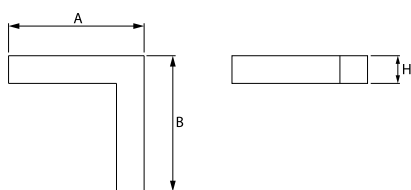

## Opis

Oprawa oświetleniowa wykonana z profilu aluminiowego wyposażona w przesłonę mleczną lub MPRM oraz zasilacz. Oprawy X-LINE LED przeznaczone są do instalowania na stropie lub na zwieszakach i przystosowane są do łączenia za pomocą specjalnie opracowanych łączników, które zapewniają dużą swobodę w rozmieszczaniu elementów systemu, a tym samym dużą funkcjonalność. W rodzinie opraw X-LINE LED zastosowane zostały moduły LED-owe renomowanych firm.

## Dane świetlne i elektryczne

Typ źródła	LED
Strumień LED [lm]	3316
Moc LED [W]	17,4
Strumień oprawy [lm]	2210
Moc oprawy [W]	19,2
Skuteczność świetlna oprawy [lm/W]	115,1
Temperatura barwowa [K]	3000
CRI	>80
SDCM (źródła LED)	3
Kąt rozsyłu światła [°]	(C0-C180) / (C90-C270) - 109° / 107,2°
Klasa ochrony	I
Stopień szczelności	IP44
Zasilanie	220..240 V, 50..60 Hz
Żywotność LED [h]	100000 (1) / 147000 (2)
Lx/By	L80/B10 (1) / L70/B50 (2)
Temperatura otoczenia [°C]	5 ÷ 30
Zasilacz elektroniczny	DIM DALI (EDD)
Współczynnik mocy cos φ	>0,95
Obciążalność obwodów	17 (B10), 28 (B16), 26 (C10), 41 (C16)

## Dane mechaniczne

Montaż	nastropowy i na zwieszakach
Materiał	aluminium
Kolor	anodyzowane aluminium
Przesłona	PLX (opalizowane PMMA)
Odporność mechaniczna	IK04
Wymiary [mm]	593 x 313 x 71

Fotometria