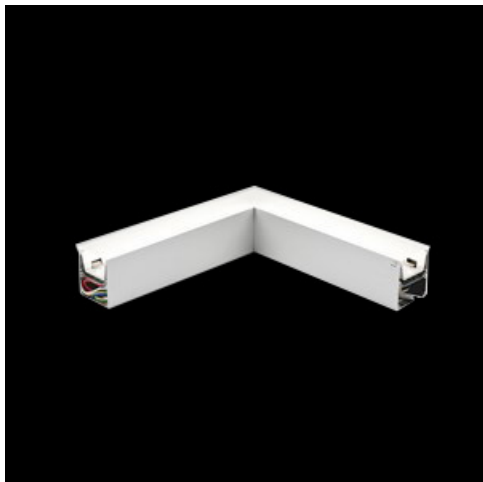

Produkt: X-LINE LED 3300 PLX EDD 24 830 LINE-1S / CONNECTOR TYPE-LE 600/300

Indeks: 19.4176.5313.24

## Opis

Oprawa oświetleniowa wykonana z profilu aluminiowego wyposażona w przesłonę mleczną lub MPRM oraz zasilacz. Oprawy X-LINE LED przeznaczone są do instalowania na stropie lub na zwieszakach i przystosowane są do łączenia za pomocą specjalnie opracowanych łączników, które zapewniają dużą swobodę w rozmieszczaniu elementów systemu, a tym samym dużą funkcjonalność. W rodzinie opraw X-LINE LED zastosowane zostały moduły LED-owe renomowanych firm.

## Informacje o produkcie

Kategoria	Oprawy nastropowe
Rodzina	X-LINE LED CONNECTOR L
Nazwa	X-LINE LED 3300 PLX EDD 24 830 LINE-1S / CONNECTOR TYPE-LE 600/300
Indeks	19.4176.5313.24

## Dane mechaniczne

Montaż	nastropowy i na zwieszakach
Materiał	aluminium
Kolor	anodyzowane aluminium
Przesłona	PLX (opalizowane PMMA)
Odporność mechaniczna	IK04
Wymiary [mm]	593 x 313 x 71

Fotometria