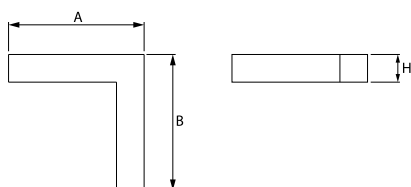

Typ źródła	LED
Strumień LED [lm]	3316
Moc LED [W]	17,4
Strumień oprawy [lm]	2210
Moc oprawy [W]	19,2
Skuteczność świetlna oprawy [lm/W]	115,1
Temperatura barwowa [K]	3000
CRI	>80
SDCM (źródła LED)	3
Kąt rozsyłu światła [°]	(C0-C180) / (C90-C270) - 109° / 107,2°
Klasa ochrony	I
Stopień szczelności	IP44
Zasilanie	220..240 V, 50..60 Hz
Żywotność LED [h]	100000 (1) / 147000 (2)
Lx/By	L80/B10 (1) / L70/B50 (2)
Temperatura otoczenia [°C]	5 ÷ 30
Zasilacz elektroniczny	standard (E)
Współczynnik mocy cos φ	>0,95
Obciążalność obwodów	30 (B10), 48 (B16), 43 (C10), 70 (C16)

Dane mechaniczne

Montaż	nastropowy i na zwieszakach
Materiał	aluminium
Kolor	anodyzowane aluminium
Przesłona	PLX (opalizowane PMMA)
Odporność mechaniczna	IK04
Wymiary [mm]	593 x 313 x 71

Fotometria

Akcesoria