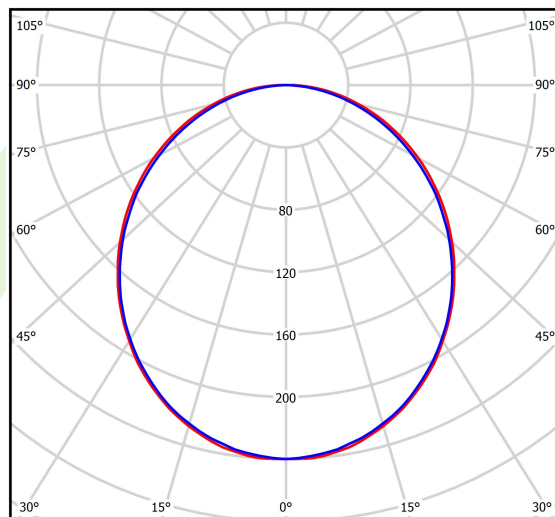

## Dane świetlne i elektryczne

Typ źródła	LED
Strumień LED [lm]	3316
Moc LED [W]	17,4
Strumień oprawy [lm]	2210
Moc oprawy [W]	19,2
Skuteczność świetlna oprawy [lm/W]	115,1
Temperatura barwowa [K]	3000
CRI	>80
SDCM (źródła LED)	3
Kąt rozsyłu światła [°]	(C0-C180) / (C90-C270) - 109° / 107,2°
Klasa ochrony	I
Stopień szczelności	IP44
Zasilanie	220..240 V, 50..60 Hz
Żywotność LED [h]	100000 (1) / 147000 (2)
Lx/By	L80/B10 (1) / L70/B50 (2)
Temperatura otoczenia [°C]	5 ÷ 30
Zasilacz elektroniczny	standard (E)
Współczynnik mocy cos φ	>0,95
Obciążalność obwodów	30 (B10), 48 (B16), 43 (C10), 70 (C16)

## Dane mechaniczne

Montaż	nastropowy i na zwieszakach
Materiał	aluminium
Kolor	anodyzowane aluminium
Przesłona	PLX (opalizowane PMMA)
Odporność mechaniczna	IK04
Wymiary [mm]	593 x 313 x 71

## Fotometria

cd/klm  
— C0 - C180 — C90 - C270

$\eta = 67\%$