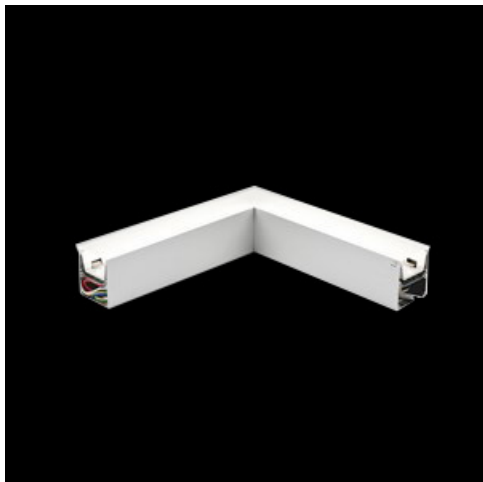

Produkt: X-LINE LED 3300 PLX EDD 24 840 LINE-1S / CONNECTOR TYPE-LD 600/300

Indeks: 19.4176.5223.24

Opis

Oprawa oświetleniowa wykonana z profilu aluminiowego wyposażona w przesłonę mleczną lub MPRM oraz zasilacz. Oprawy X-LINE LED przeznaczone są do instalowania na stropie lub na zwieszakach i przystosowane są do łączenia za pomocą specjalnie opracowanych łączników, które zapewniają dużą swobodę w rozmieszczaniu elementów systemu, a tym samym dużą funkcjonalność. W rodzinie opraw X-LINE LED zastosowane zostały moduły LED-owe renomowanych firm.

Informacje o produkcie

Kategoria	Oprawy nastropowe
Rodzina	X-LINE LED CONNECTOR L
Nazwa	X-LINE LED 3300 PLX EDD 24 840 LINE-1S / CONNECTOR TYPE-LD 600/300
Indeks	19.4176.5223.24

Dane świetlne i elektryczne

Dane mechaniczne

Montaż	nastropowy i na zwieszakach
Materiał	aluminium
Kolor	anodowane aluminium
Przesłona	PLX (opalizowane PMMA)
Odporność mechaniczna	IK04
Wymiary [mm]	593 x 313 x 71

Fotometria

Akcesoria

Indeks 6E1-500KWAN1P-5

Nazwa SUSPENSION NEW TYPE-A 24
LENGHT 1,5M WIRE 5X 1-
POINT

Zdjęcie

Indeks 6E1-500KWAN1P-B

Nazwa SUSPENSION NEW TYPE-B 24
LENGHT 1,5M WITHOUT WIRE
1-POINT

Zdjęcie

Indeks 19.3272.1205.00