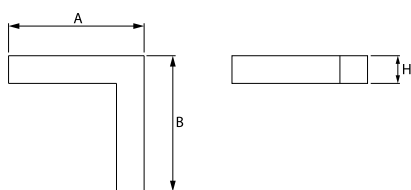

Typ źródła	LED
Strumień LED [lm]	3436
Moc LED [W]	17,4
Strumień oprawy [lm]	2290
Moc oprawy [W]	19,2
Skuteczność świetlna oprawy [lm/W]	119,3
Temperatura barwowa [K]	4000
CRI	>80
SDCM (źródła LED)	3
Kąt rozsyłu światła [°]	(C0-C180) / (C90-C270) - 109° / 107,2°
Klasa ochrony	I
Stopień szczelności	IP44
Zasilanie	220..240 V, 50..60 Hz
Żywotność LED [h]	100000 (1) / 147000 (2)
Lx/By	L80/B10 (1) / L70/B50 (2)
Temperatura otoczenia [°C]	5 ÷ 30
Zasilacz elektroniczny	DIM DALI (EDD)
Współczynnik mocy cos φ	>0,95
Obciążalność obwodów	17 (B10), 28 (B16), 26 (C10), 41 (C16)

Dane mechaniczne

Montaż	nastropowy i na zwieszakach
Materiał	aluminium
Kolor	anodowane aluminium
Przesłona	PLX (opalizowane PMMA)
Odporność mechaniczna	IK04
Wymiary [mm]	593 x 313 x 71

Fotometria

Akcesoria