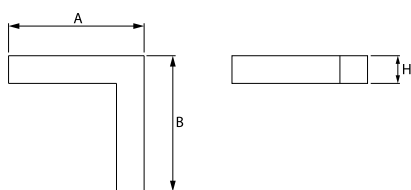

Typ źródła	LED
Strumień LED [lm]	3436
Moc LED [W]	17,4
Strumień oprawy [lm]	2290
Moc oprawy [W]	19,2
Skuteczność świetlna oprawy [lm/W]	119,3
Temperatura barwowa [K]	4000
CRI	>80
SDCM (źródła LED)	3
Kąt rozsyłu światła [°]	(C0-C180) / (C90-C270) - 109° / 107,2°
Klasa ochrony	I
Stopień szczelności	IP44
Zasilanie	220..240 V, 50..60 Hz
Żywotność LED [h]	100000 (1) / 147000 (2)
Lx/By	L80/B10 (1) / L70/B50 (2)
Temperatura otoczenia [°C]	5 ÷ 30
Zasilacz elektroniczny	standard (E)
Współczynnik mocy cos φ	>0,95
Obciążalność obwodów	30 (B10), 48 (B16), 43 (C10), 70 (C16)

Dane mechaniczne

Montaż	nastropowy i na zwieszakach
Materiał	aluminium
Kolor	anodyzowane aluminium
Przesłona	PLX (opalizowane PMMA)
Odporność mechaniczna	IK04
Wymiary [mm]	593 x 313 x 71

Fotometria

Akcesoria