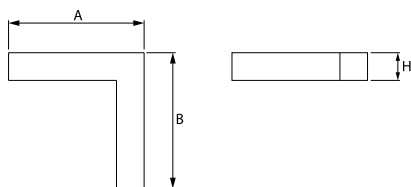

Typ źródła	LED
Strumień LED [lm]	3436
Moc LED [W]	17,4
Strumień oprawy [lm]	2290
Moc oprawy [W]	19,2
Skuteczność świetlna oprawy [lm/W]	119,3
Temperatura barwowa [K]	4000
CRI	>80
SDCM (źródła LED)	3
Kąt rozsyłu światła [°]	(C0-C180) / (C90-C270) - 109° / 107,2°
Klasa ochrony	I
Stopień szczelności	IP44
Zasilanie	220..240 V, 50..60 Hz
Żywotność LED [h]	100000 (1) / 147000 (2)
Lx/By	L80/B10 (1) / L70/B50 (2)
Temperatura otoczenia [°C]	5 ÷ 30
Zasilacz elektroniczny	standard (E)
Współczynnik mocy cos φ	>0,95
Obciążalność obwodów	30 (B10), 48 (B16), 43 (C10), 70 (C16)

Dane mechaniczne

Montaż	nastropowy i na zwieszakach
Materiał	aluminium
Kolor	anodyzowane aluminium
Przesłona	PLX (opalizowane PMMA)
Odporność mechaniczna	IK04
Wymiary [mm]	593 x 313 x 71

Fotometria

Akcesoria