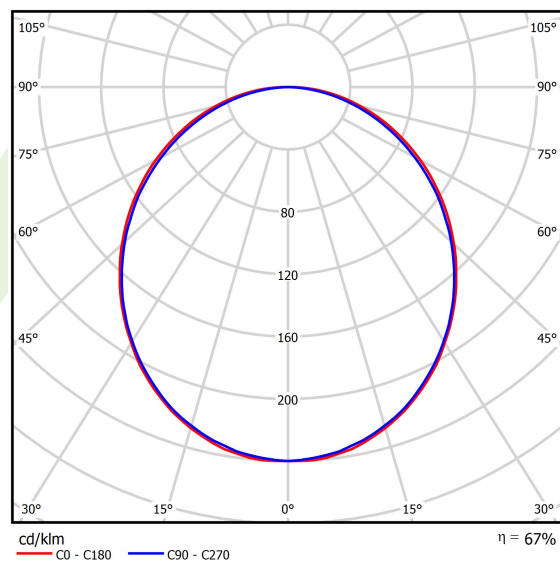

## Dane świetlne i elektryczne

Typ źródła	LED
Strumień LED [lm]	3316
Moc LED [W]	17,4
Strumień oprawy [lm]	2210
Moc oprawy [W]	19,2
Skuteczność świetlna oprawy [lm/W]	115,1
Temperatura barwowa [K]	3000
CRI	>80
SDCM (źródła LED)	3
Kąt rozsyłu światła [°]	(C0-C180) / (C90-C270) - 109° / 107,2°
Klasa ochrony	I
Stopień szczelności	IP44
Zasilanie	220..240 V, 50..60 Hz
Żywotność LED [h]	100000 (1) / 147000 (2)
Lx/By	L80/B10 (1) / L70/B50 (2)
Temperatura otoczenia [°C]	5 ÷ 30
Zasilacz elektroniczny	DIM DALI (EDD)
Współczynnik mocy cos φ	>0,95
Obciążalność obwodów	17 (B10), 28 (B16), 26 (C10), 41 (C16)

## Fotometria