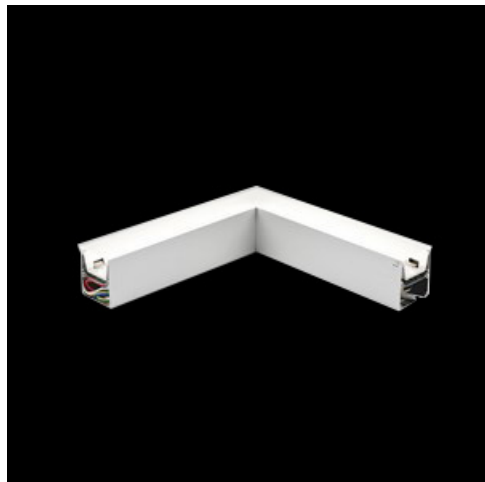

**Produkt:** X-LINE LED 3300 PLX EDD 24 830 LINE-1S / CONNECTOR TYPE-LD 600/300

**Indeks:** 19.4176.5213.24

## Opis

Oprawa oświetleniowa wykonana z profilu aluminiowego wyposażona w przesłonę mleczną lub MPRM oraz zasilacz. Oprawy X-LINE LED przeznaczone są do instalowania na stropie lub na zwieszakach i przystosowane są do łączenia za pomocą specjalnie opracowanych łączników, które zapewniają dużą swobodę w rozmieszczaniu elementów systemu, a tym samym dużą funkcjonalność. W rodzinie opraw X-LINE LED zastosowane zostały moduły LED-owe renomowanych firm.

## Informacje o produkcie

Kategoria	Oprawy nastropowe
Rodzina	X-LINE LED CONNECTOR L
Nazwa	X-LINE LED 3300 PLX EDD 24 830 LINE-1S / CONNECTOR TYPE-LD 600/300
Indeks	19.4176.5213.24
EAN	5902107100896

## Dane mechaniczne

Montaż	nastropowy i na zwieszakach
Materiał	aluminium
Kolor	anodyzowane aluminium
Przesłona	PLX (opalizowane PMMA)
Odporność mechaniczna	IK04
Wymiary [mm]	593 x 313 x 71