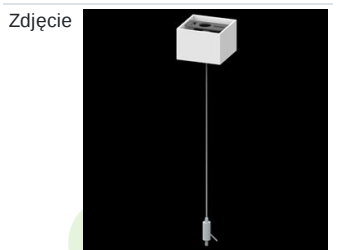

Produkt: X-LINE LED 3300 PLX E 24 830 LINE-S / CONNECTOR TYPE-LD 600/300**Indeks:** 19.4176.5211.24

Opis

Oprawa oświetleniowa wykonana z profilu aluminiowego wyposażona w przesłonę mleczną lub MPRM oraz zasilacz. Oprawy X-LINE LED przeznaczone są do instalowania na stropie lub na zwieszakach i przystosowane są do łączenia za pomocą specjalnie opracowanych łączników, które zapewniają dużą swobodę w rozmieszczaniu elementów systemu, a tym samym dużą funkcjonalność. W rodzinie opraw X-LINE LED zastosowane zostały moduły LED-owe renomowanych firm.

Informacje o produkcie

Kategoria	Oprawy nastropowe
Rodzina	X-LINE LED CONNECTOR L
Nazwa	X-LINE LED 3300 PLX E 24 830 LINE-S / CONNECTOR TYPE-LD 600/300
Indeks	19.4176.5211.24

Dane świetlne i elektryczne

Dane mechaniczne

Montaż	nastropowy i na zwieszakach
Materiał	aluminium
Kolor	anodyzowane aluminium
Przesłona	PLX (opalizowane PMMA)
Odporność mechaniczna	IK04
Wymiary [mm]	593 x 313 x 71

Fotometria

Akcesoria

Indeks 6E1-500KWAN1P-3
Nazwa SUSPENSION NEW TYPE-A 24
LENGHT 1,5M WIRE 3X 1-
POINT

Indeks 6E1-500KWAN1P-B
Nazwa SUSPENSION NEW TYPE-B 24
LENGHT 1,5M WITHOUT WIRE
1-POINT

Indeks 19.3272.1205.00
Nazwa SUSPENSION NEW TYPE-E
LENGHT-1,5 METER WITHOUT
WIRE 1-POINT