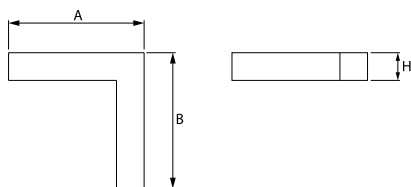

Typ źródła	LED
Strumień LED [lm]	3436
Moc LED [W]	17,4
Strumień oprawy [lm]	2290
Moc oprawy [W]	19,2
Skuteczność świetlna oprawy [lm/W]	119,3
Temperatura barwowa [K]	4000
CRI	>80
SDCM (źródła LED)	3
Kąt rozsyłu światła [°]	(C0-C180) / (C90-C270) - 109° / 107,2°
Klasa ochrony	I
Stopień szczelności	IP44
Zasilanie	220..240 V, 50..60 Hz
Żywotność LED [h]	100000 (1) / 147000 (2)
Lx/By	L80/B10 (1) / L70/B50 (2)
Temperatura otoczenia [°C]	5 ÷ 30
Zasilacz elektroniczny	DIM DALI (EDD)
Współczynnik mocy cos φ	>0,95
Obciążalność obwodów	17 (B10), 28 (B16), 26 (C10), 41 (C16)

Dane mechaniczne

Montaż	nastropowy i na zwieszakach
Materiał	aluminium
Kolor	anodyzowane aluminium
Przesłona	PLX (opalizowane PMMA)
Odporność mechaniczna	IK04
Wymiary [mm]	593 x 313 x 71

Fotometria

Akcesoria