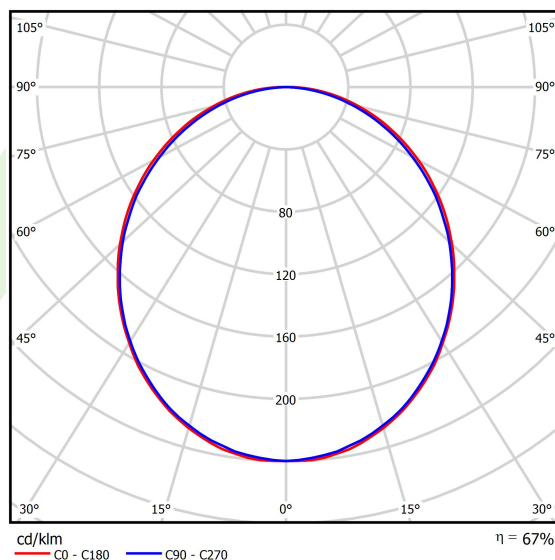

## Dane świetlne i elektryczne

Typ źródła	LED
Strumień LED [lm]	3316
Moc LED [W]	17,4
Strumień oprawy [lm]	2210
Moc oprawy [W]	19,2
Skuteczność świetlna oprawy [lm/W]	115,1
Temperatura barwowa [K]	3000
CRI	>80
SDCM (źródła LED)	3
Kąt rozsyłu światła [°]	(C0-C180) / (C90-C270) - 109° / 107,2°
Klasa ochrony	I
Stopień szczelności	IP44
Zasilanie	220..240 V, 50..60 Hz
Żywotność LED [h]	100000 (1) / 147000 (2)
Lx/By	L80/B10 (1) / L70/B50 (2)
Temperatura otoczenia [°C]	5 ÷ 30
Zasilacz elektroniczny	DIM DALI (EDD)
Współczynnik mocy cos φ	>0,95
Obciążalność obwodów	17 (B10), 28 (B16), 26 (C10), 41 (C16)

## Fotometria