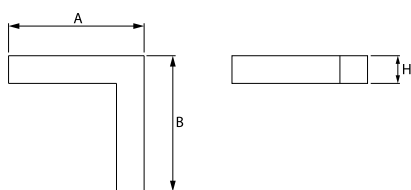

Typ źródła	LED
Strumień LED [lm]	3316
Moc LED [W]	17,4
Strumień oprawy [lm]	2210
Moc oprawy [W]	19,2
Skuteczność świetlna oprawy [lm/W]	115,1
Temperatura barwowa [K]	3000
CRI	>80
SDCM (źródła LED)	3
Kąt rozsyłu światła [°]	(C0-C180) / (C90-C270) - 109° / 107,2°
Klasa ochrony	I
Stopień szczelności	IP44
Zasilanie	220..240 V, 50..60 Hz
Żywotność LED [h]	100000 (1) / 147000 (2)
Lx/By	L80/B10 (1) / L70/B50 (2)
Temperatura otoczenia [°C]	5 ÷ 30
Zasilacz elektroniczny	standard (E)
Współczynnik mocy cos φ	>0,95
Obciążalność obwodów	30 (B10), 48 (B16), 43 (C10), 70 (C16)

Dane mechaniczne

Montaż	nastropowy i na zwieszakach
Materiał	aluminium
Kolor	anodyzowane aluminium
Przesłona	PLX (opalizowane PMMA)
Odporność mechaniczna	IK04
Wymiary [mm]	593 x 313 x 71

Fotometria

Akcesoria