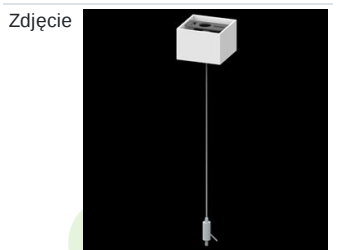

Produkt: X-LINE LED 3300 PLX E 24 830 LINE-S / CONNECTOR TYPE-LC 600/300

Indeks: 19.4176.5111.24

Opis

Oprawa oświetleniowa wykonana z profilu aluminiowego wyposażona w przesłonę mleczną lub MPRM oraz zasilacz. Oprawy X-LINE LED przeznaczone są do instalowania na stropie lub na zwieszakach i przystosowane są do łączenia za pomocą specjalnie opracowanych łączników, które zapewniają dużą swobodę w rozmieszczaniu elementów systemu, a tym samym dużą funkcjonalność. W rodzinie opraw X-LINE LED zastosowane zostały moduły LED-owe renomowanych firm.

Informacje o produkcie

Kategoria	Oprawy nastropowe
Rodzina	X-LINE LED CONNECTOR L
Nazwa	X-LINE LED 3300 PLX E 24 830 LINE-S / CONNECTOR TYPE-LC 600/300
Indeks	19.4176.5111.24

Dane świetlne i elektryczne

Dane mechaniczne

Montaż	nastropowy i na zwieszakach
Materiał	aluminium
Kolor	anodowane aluminium
Przesłona	PLX (opalizowane PMMA)
Odporność mechaniczna	IK04
Wymiary [mm]	593 x 313 x 71

Fotometria

Akcesoria

Indeks 6E1-500KWAN1P-3
Nazwa SUSPENSION NEW TYPE-A 24
LENGHT 1,5M WIRE 3X 1-
POINT

Indeks 6E1-500KWAN1P-B
Nazwa SUSPENSION NEW TYPE-B 24
LENGHT 1,5M WITHOUT WIRE
1-POINT

Indeks 19.3272.1205.00
Nazwa SUSPENSION NEW TYPE-E
LENGHT-1,5 METER WITHOUT
WIRE 1-POINT