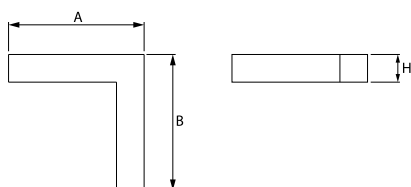

Typ źródła	LED
Strumień LED [lm]	2617
Moc LED [W]	13,3
Strumień oprawy [lm]	1971
Moc oprawy [W]	14,4
Skuteczność świetlna oprawy [lm/W]	136,9
Temperatura barwowa [K]	4000
CRI	>80
SDCM (źródła LED)	3
Kąt rozsyłu światła [°]	(C0-C180) / (C90-C270) - 82,8° / 97,2°
Klasa ochrony	I
Stopień szczelności	IP44
Zasilanie	220..240 V, 50..60 Hz
Żywotność LED [h]	100000 (1) / 147000 (2)
Lx/By	L80/B10 (1) / L70/B50 (2)
Temperatura otoczenia [°C]	5 ÷ 30
Zasilacz elektroniczny	standard (E)
Współczynnik mocy cos φ	>0,95
Obciążalność obwodów	46 (B10), 74 (B16), 72 (C10), 115 (C16)

Dane mechaniczne

Montaż	nastropowy i na zwieszakach
Materiał	aluminium
Kolor	anodowane aluminium
Przesłona	Micro-PRM (mikropryzma PMMA)
Odporność mechaniczna	IK04
Waga [kg]	2,8
Wymiary [mm]	593 x 593 x 71