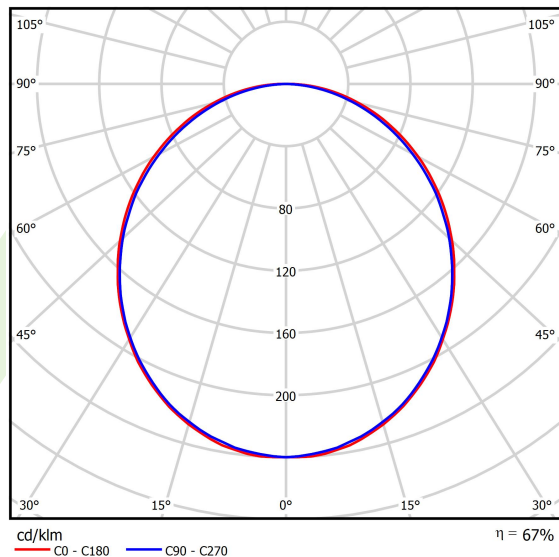

Informacje o produkcie

Kategoria	Oprawy nastropowe
Rodzina	X-LINE LED LINE
Nazwa	X-LINE LED 5500 PLX EDD 24 840 LINE-1S / L-1402MM
Indeks	19.4172.3123.24
EAN	5901867484512

Dane świetlne i elektryczne

Typ źródła	LED
Strumień LED [lm]	5727
Moc LED [W]	29
Strumień oprawy [lm]	3818
Moc oprawy [W]	30,5
Skuteczność świetlna oprawy [lm/W]	125,2
Temperatura barwowa [K]	4000
CRI	>80
SDCM (źródła LED)	3
Kąt rozsyłu światła [°]	(C0-C180) / (C90-C270) - 109° / 107,2°
Klasa ryzyka fotobiologicznego (PN-EN 62471)	RG0
Klasa ochrony	I
Stopień szczelności	IP44
Zasilanie	220..240 V, 50..60 Hz
Żywotność LED [h]	100000 (1) / 147000 (2)
Lx/By	L80/B10 (1) / L70/B50 (2)
Temperatura otoczenia [°C]	5 ÷ 30
Zasilacz elektroniczny	DIM DALI (EDD)
Współczynnik mocy cos φ	>0,95
Obciążalność obwodów	14 (B10), 23 (B16), 22 (C10), 35 (C16)

Dane mechaniczne

Montaż	nastropowy i na zwieszakach
Materiał	aluminium
Kolor	anodowane aluminium
Przesłona	PLX (opalizowane PMMA)
Odporność mechaniczna	IK04
Wymiary [mm]	1402 x 63 x 74

Fotometria

Aksesoria