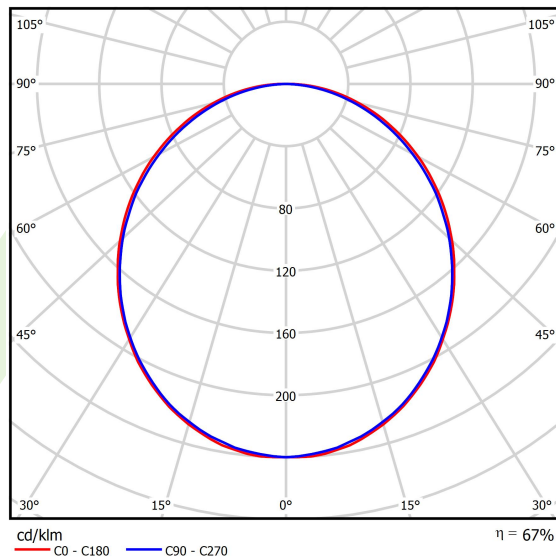

## Dane świetlne i elektryczne

Typ źródła	LED
Strumień LED [lm]	5727
Moc LED [W]	29
Strumień oprawy [lm]	3818
Moc oprawy [W]	30,5
Skuteczność świetlna oprawy [lm/W]	125,2
Temperatura barwowa [K]	4000
CRI	>80
SDCM (źródła LED)	3
Kąt rozsyłu światła [°]	(C0-C180) / (C90-C270) - 109° / 107,2°
Klasa ryzyka fotobiologicznego (PN-EN 62471)	RG0
Klasa ochrony	I
Stopień szczelności	IP44
Zasilanie	220..240 V, 50..60 Hz
Żywotność LED [h]	100000 (1) / 147000 (2)
Lx/By	L80/B10 (1) / L70/B50 (2)
Temperatura otoczenia [°C]	5 ÷ 30
Zasilacz elektroniczny	DIM DALI (EDD)
Współczynnik mocy cos φ	>0,95
Obciążalność obwodów	14 (B10), 23 (B16), 22 (C10), 35 (C16)

## Fotometria