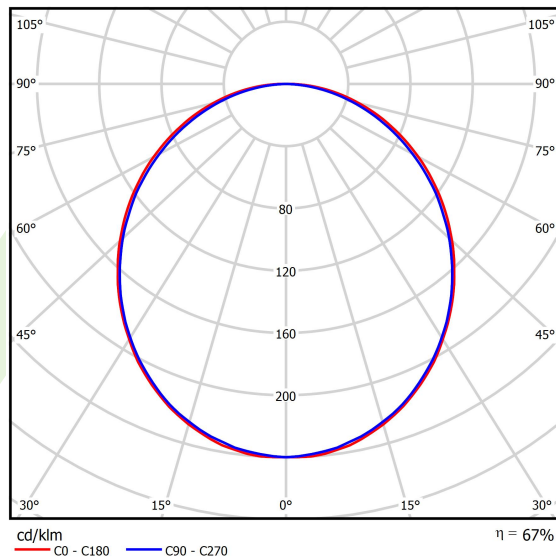

Dane mechaniczne

Montaż	nastropowy i na zwieszakach
Materiał	aluminium
Kolor	anodowane aluminium
Przesłona	PLX (opalizowane PMMA)
Odporność mechaniczna	IK04
Wymiary [mm]	1402 x 63 x 74

Fotometria