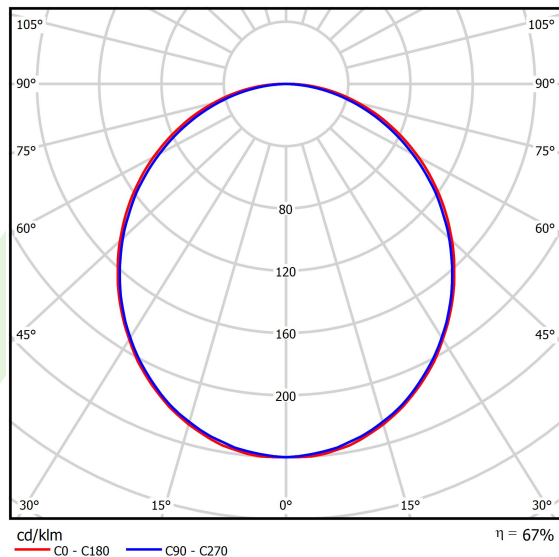

Produkt: X-LINE LED 5500 PLX EDD 24 830 LINE-1S / L-1402MM**Indeks:** 19.4172.3113.24

Opis

Oprawa oświetleniowa wykonana z profilu aluminiowego wyposażona w przesłonę mleczną lub MPRM oraz zasilacz. Oprawy X-LINE LED przeznaczone są do instalowania na stropie lub na zwieszakach - przystosowane są do łączenia za pomocą specjalnie opracowanych łączników, które zapewniają dużą swobodę w rozmieszczaniu elementów systemu, a tym samym dużą funkcjonalność. W rodzinie opraw X-LINE LED zastosowane zostały moduły LED-owe renomowanych firm.

Informacje o produkcie

Kategoria	Oprawy nastropowe
Rodzina	X-LINE LED LINE
Nazwa	X-LINE LED 5500 PLX EDD 24 830 LINE-1S / L-1402MM
Indeks	19.4172.3113.24

Dane świetlne i elektryczne

Typ źródła	LED
Strumień LED [lm]	5526
Moc LED [W]	29
Strumień oprawy [lm]	3684
Moc oprawy [W]	30,5
Skuteczność świetlna oprawy [lm/W]	120,8
Temperatura barwowa [K]	3000
CRI	>80
SDCM (źródła LED)	3
Kąt rozsyłu światła [°]	(C0-C180) / (C90-C270) - 109° / 107,2°
Klasa ryzyka fotobiologicznego (PN-EN 62471)	RG0
Klasa ochrony	I
Stopień szczelności	IP44
Zasilanie	220..240 V, 50..60 Hz
Żywotność LED [h]	100000 (1) / 147000 (2)
Lx/By	L80/B10 (1) / L70/B50 (2)
Temperatura otoczenia [°C]	5 ÷ 30
Zasilacz elektroniczny	DIM DALI (EDD)
Współczynnik mocy cos φ	>0,95
Obciążalność obwodów	14 (B10), 23 (B16), 22 (C10), 35 (C16)

Dane mechaniczne

Montaż	nastropowy i na zwieszakach
Materiał	aluminium
Kolor	anodowane aluminium
Przesłona	PLX (opalizowane PMMA)
Odporność mechaniczna	IK04
Wymiary [mm]	1402 x 63 x 74

Fotometria

Akcesoria