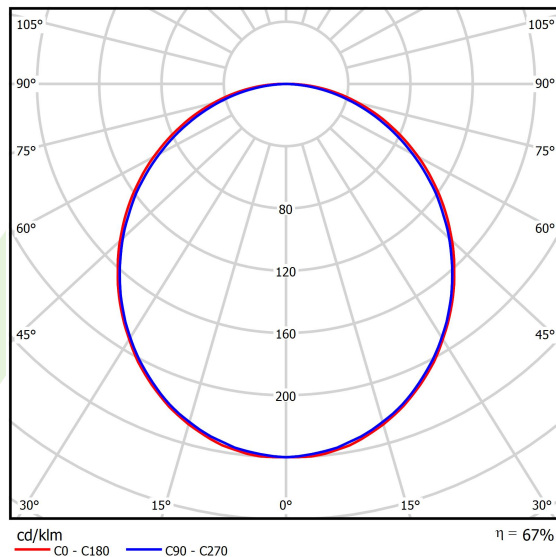

Produkt: X-LINE LED 5500 PLX EDD 24 830 LINE-1S / L-1402MM**Indeks:** 19.4172.3113.24

Opis

Oprawa oświetleniowa wykonana z profilu aluminiowego wyposażona w przesłonę mleczną lub MPRM oraz zasilacz. Oprawy X-LINE LED przeznaczone są do instalowania na stropie lub na zwieszakach - przystosowane są do łączenia za pomocą specjalnie opracowanych łączników, które zapewniają dużą swobodę w rozmieszczaniu elementów systemu, a tym samym dużą funkcjonalność. W rodzinie opraw X-LINE LED zastosowane zostały moduły LED-owe renomowanych firm.

Informacje o produkcie

Kategoria	Oprawy nastropowe
Rodzina	X-LINE LED LINE
Nazwa	X-LINE LED 5500 PLX EDD 24 830 LINE-1S / L-1402MM
Indeks	19.4172.3113.24

Dane świetlne i elektryczne

Typ źródła	LED
Strumień LED [lm]	5526
Moc LED [W]	29
Strumień oprawy [lm]	3684
Moc oprawy [W]	30,5
Skuteczność świetlna oprawy [lm/W]	120,8
Temperatura barwowa [K]	3000
CRI	>80
SDCM (źródła LED)	3
Kąt rozsyłu światła [°]	(C0-C180) / (C90-C270) - 109° / 107,2°
Klasa ryzyka fotobiologicznego (PN-EN 62471)	RG0
Klasa ochrony	I
Stopień szczelności	IP44
Zasilanie	220..240 V, 50..60 Hz
Żywotność LED [h]	100000 (1) / 147000 (2)
Lx/By	L80/B10 (1) / L70/B50 (2)
Temperatura otoczenia [°C]	5 ÷ 30
Zasilacz elektroniczny	DIM DALI (EDD)
Współczynnik mocy cos φ	>0,95
Obciążalność obwodów	14 (B10), 23 (B16), 22 (C10), 35 (C16)

Dane mechaniczne

Montaż	nastropowy i na zwieszakach
Materiał	aluminium
Kolor	anodowane aluminium
Przesłona	PLX (opalizowane PMMA)
Odporność mechaniczna	IK04
Wymiary [mm]	1402 x 63 x 74

Fotometria

Akcesoria