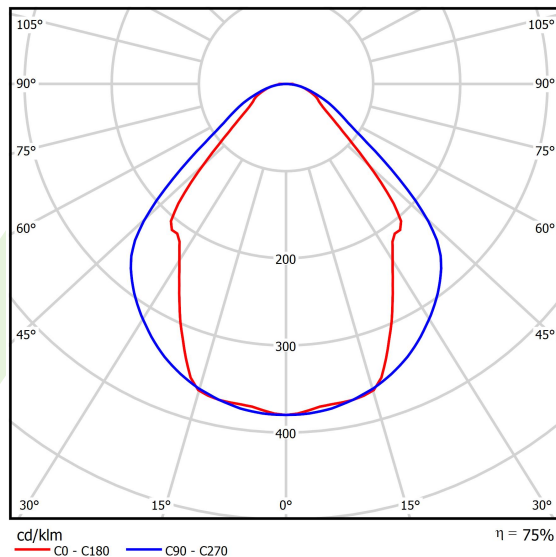

Dane mechaniczne

Montaż	nastropowy i na zwieszakach
Materiał	aluminium
Kolor	anodowane aluminium
Przesłona	Micro-PRM (mikropryzma PMMA)
Odporność mechaniczna	IK04
Wymiary [mm]	1122 x 63 x 74

Fotometria