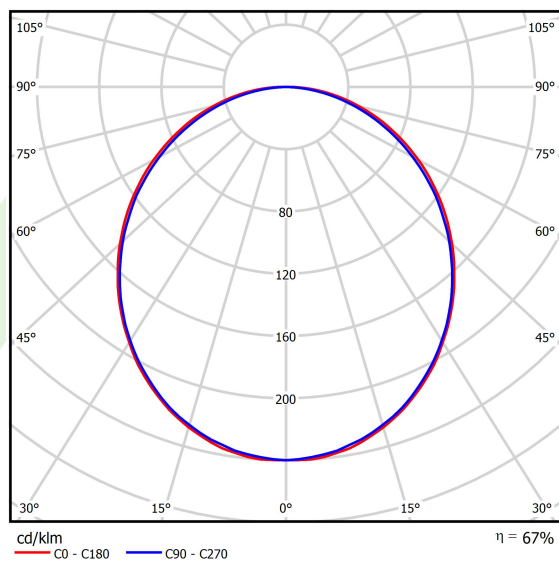

## Dane świetlne i elektryczne

Typ źródła	LED
Strumień LED [lm]	4565
Moc LED [W]	23,4
Strumień oprawy [lm]	3043
Moc oprawy [W]	24,7
Skuteczność świetlna oprawy [lm/W]	123,2
Temperatura barwowa [K]	4000
CRI	>80
SDCM (źródła LED)	3
Kąt rozsyłu światła [°]	(C0-C180) / (C90-C270) - 109° / 107,2°
Klasa ryzyka fotobiologicznego (PN-EN 62471)	RG0
Klasa ochrony	I
Stopień szczelności	IP44
Zasilanie	220..240 V, 50..60 Hz
Żywotność LED [h]	100000 (1) / 147000 (2)
Lx/By	L80/B10 (1) / L70/B50 (2)
Temperatura otoczenia [°C]	5 ÷ 30
Zasilacz elektroniczny	DIM DALI (EDD)
Współczynnik mocy cos φ	>0,95
Obciążalność obwodów	17 (B10), 28 (B16), 26 (C10), 41 (C16)

**Fotometria**