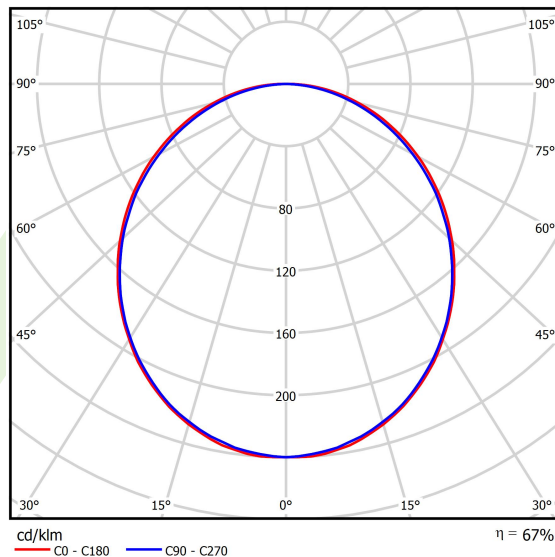

## Dane świetlne i elektryczne

Typ źródła	LED
Strumień LED [lm]	4406
Moc LED [W]	23,4
Strumień oprawy [lm]	2937
Moc oprawy [W]	24,7
Skuteczność świetlna oprawy [lm/W]	118,9
Temperatura barwowa [K]	3000
CRI	>80
SDCM (źródła LED)	3
Kąt rozsyłu światła [°]	(C0-C180) / (C90-C270) - 109° / 107,2°
Klasa ryzyka fotobiologicznego (PN-EN 62471)	RG0
Klasa ochrony	I
Stopień szczelności	IP44
Zasilanie	220..240 V, 50..60 Hz
Żywotność LED [h]	100000 (1) / 147000 (2)
Lx/By	L80/B10 (1) / L70/B50 (2)
Temperatura otoczenia [°C]	5 ÷ 30
Zasilacz elektroniczny	DIM DALI (EDD)
Współczynnik mocy cos φ	>0,95
Obciążalność obwodów	17 (B10), 28 (B16), 26 (C10), 41 (C16)

## Fotometria