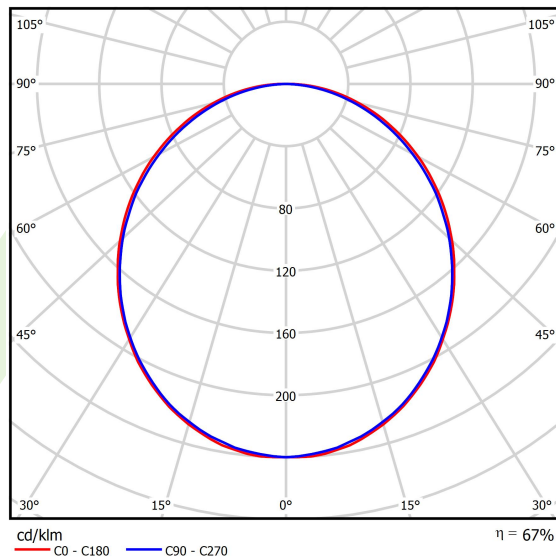

Informacje o produkcie

Kategoria	Oprawy nastropowe
Rodzina	X-LINE LED LINE
Nazwa	X-LINE LED 4400 PLX EDD 24 830 LINE-1S / L-1122MM
Indeks	19.4172.2113.24

Dane świetlne i elektryczne

Typ źródła	LED
Strumień LED [lm]	4406
Moc LED [W]	23,4
Strumień oprawy [lm]	2937
Moc oprawy [W]	24,7
Skuteczność świetlna oprawy [lm/W]	118,9
Temperatura barwowa [K]	3000
CRI	>80
SDCM (źródła LED)	3
Kąt rozsyłu światła [°]	(C0-C180) / (C90-C270) - 109° / 107,2°
Klasa ryzyka fotobiologicznego (PN-EN 62471)	RG0
Klasa ochrony	I
Stopień szczelności	IP44
Zasilanie	220..240 V, 50..60 Hz
Żywotność LED [h]	100000 (1) / 147000 (2)
Lx/By	L80/B10 (1) / L70/B50 (2)
Temperatura otoczenia [°C]	5 ÷ 30
Zasilacz elektroniczny	DIM DALI (EDD)
Współczynnik mocy cos φ	>0,95
Obciążalność obwodów	17 (B10), 28 (B16), 26 (C10), 41 (C16)

Dane mechaniczne

Montaż	nastropowy i na zwieszakach
Materiał	aluminium
Kolor	anodyzowane aluminium
Przesłona	PLX (opalizowane PMMA)
Odporność mechaniczna	IK04
Wymiary [mm]	1122 x 63 x 74

Fotometria

Akcesoria