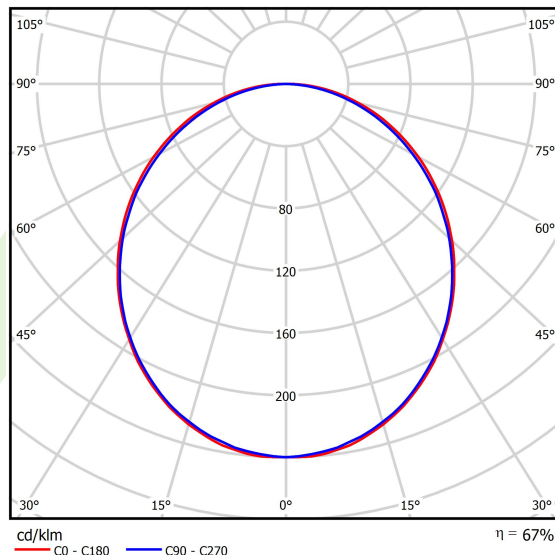

Informacje o produkcie

Kategoria	Oprawy nastropowe
Rodzina	X-LINE LED LINE
Nazwa	X-LINE LED 4400 PLX EDD 24 830 LINE-1S / L-1122MM
Indeks	19.4172.2113.24

Dane świetlne i elektryczne

Typ źródła	LED
Strumień LED [lm]	4406
Moc LED [W]	23,4
Strumień oprawy [lm]	2937
Moc oprawy [W]	24,7
Skuteczność świetlna oprawy [lm/W]	118,9
Temperatura barwowa [K]	3000
CRI	>80
SDCM (źródła LED)	3
Kąt rozsyłu światła [°]	(C0-C180) / (C90-C270) - 109° / 107,2°
Klasa ryzyka fotobiologicznego (PN-EN 62471)	RG0
Klasa ochrony	I
Stopień szczelności	IP44
Zasilanie	220..240 V, 50..60 Hz
Żywotność LED [h]	100000 (1) / 147000 (2)
Lx/By	L80/B10 (1) / L70/B50 (2)
Temperatura otoczenia [°C]	5 ÷ 30
Zasilacz elektroniczny	DIM DALI (EDD)
Współczynnik mocy cos φ	>0,95
Obciążalność obwodów	17 (B10), 28 (B16), 26 (C10), 41 (C16)

Dane mechaniczne

Montaż	nastropowy i na zwieszakach
Materiał	aluminium
Kolor	anodyzowane aluminium
Przesłona	PLX (opalizowane PMMA)
Odporność mechaniczna	IK04
Wymiary [mm]	1122 x 63 x 74

Fotometria

Akcesoria