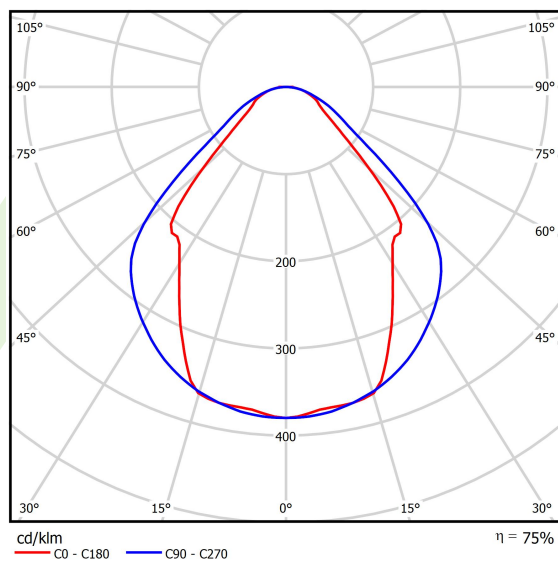

## Dane świetlne i elektryczne

Typ źródła	LED
Strumień LED [lm]	2283
Moc LED [W]	11,7
Strumień oprawy [lm]	1720
Moc oprawy [W]	12,6
Skuteczność świetlna oprawy [lm/W]	136,5
Temperatura barwowa [K]	4000
CRI	>80
SDCM (źródła LED)	3
Kąt rozsyłu światła [°]	(C0-C180) / (C90-C270) - 82,8° / 97,2°
Klasa ryzyka fotobiologicznego (PN-EN 62471)	RG0
Klasa ochrony	I
Stopień szczelności	IP44
Zasilanie	220..240 V, 50..60 Hz
Żywotność LED [h]	100000 (1) / 147000 (2)
Lx/By	L80/B10 (1) / L70/B50 (2)
Temperatura otoczenia [°C]	5 ÷ 30
Zasilacz elektroniczny	DIM DALI (EDD)
Współczynnik mocy cos φ	>0,9
Obciążalność obwodów	14 (B10), 24 (B16), 22 (C10), 36 (C16)

## Fotometria