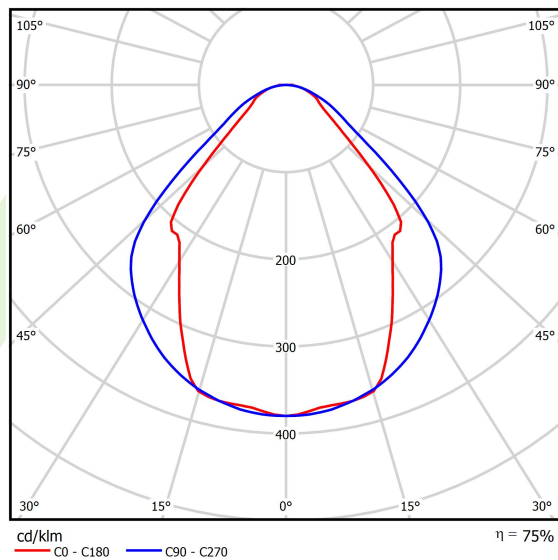

## Dane świetlne i elektryczne

Typ źródła	LED
Strumień LED [lm]	8811
Moc LED [W]	46,8
Strumień oprawy [lm]	6636
Moc oprawy [W]	49,1
Skuteczność świetlna oprawy [lm/W]	135,2
Temperatura barwowa [K]	3000
CRI	>80
SDCM (źródła LED)	3
Kąt rozsyłu światła [°]	(C0-C180) / (C90-C270) - 82,8° / 97,2°
Klasa ryzyka fotobiologicznego (PN-EN 62471)	RG0
Klasa ochrony	I
Stopień szczelności	IP44
Zasilanie	220..240 V, 50..60 Hz
Żywotność LED [h]	100000 (1) / 147000 (2)
Lx/By	L80/B10 (1) / L70/B50 (2)
Temperatura otoczenia [°C]	5 ÷ 30
Zasilacz elektroniczny	DIM DALI (EDD)
Współczynnik mocy cos φ	>0,95
Obciążalność obwodów	14 (B10), 23 (B16), 22 (C10), 35 (C16)

## Fotometria