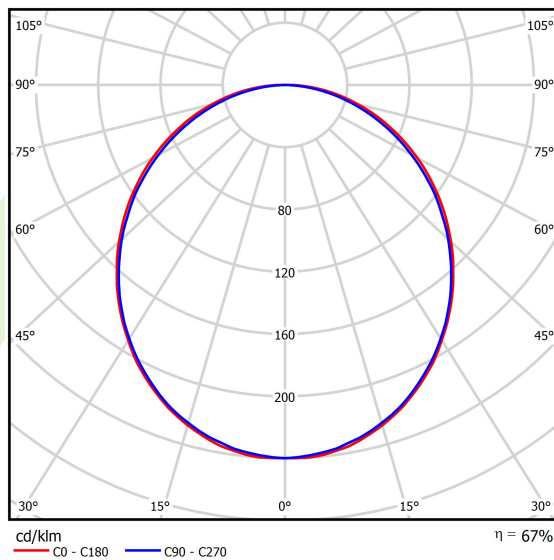

## Dane świetlne i elektryczne

Typ źródła	LED
Strumień LED [lm]	9130
Moc LED [W]	46,8
Strumień oprawy [lm]	6086
Moc oprawy [W]	49,1
Skuteczność świetlna oprawy [lm/W]	124
Temperatura barwowa [K]	4000
CRI	>80
SDCM (źródła LED)	3
Kąt rozsyłu światła [°]	(C0-C180) / (C90-C270) - 109° / 107,2°
Klasa ryzyka fotobiologicznego (PN-EN 62471)	RG0
Klasa ochrony	I
Stopień szczelności	IP44
Zasilanie	220..240 V, 50..60 Hz
Żywotność LED [h]	100000 (1) / 147000 (2)
Lx/By	L80/B10 (1) / L70/B50 (2)
Temperatura otoczenia [°C]	5 ÷ 30
Zasilacz elektroniczny	DIM DALI (EDD)
Współczynnik mocy cos φ	>0,95
Obciążalność obwodów	14 (B10), 23 (B16), 22 (C10), 35 (C16)

**Fotometria**