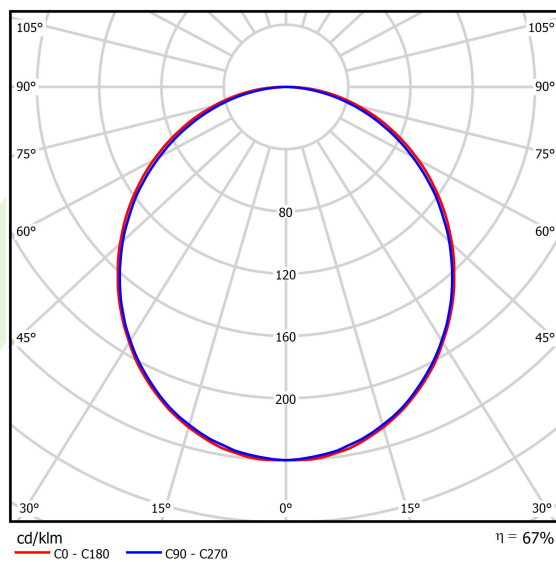

Dane mechaniczne

Montaż	nastropowy i na zwieszakach
Materiał	aluminium
Kolor	anodyzowane aluminium
Przesłona	PLX (opalizowane PMMA)
Odporność mechaniczna	IK04
Waga [kg]	5,29
Wymiary [mm]	2242 x 63 x 74

Fotometria