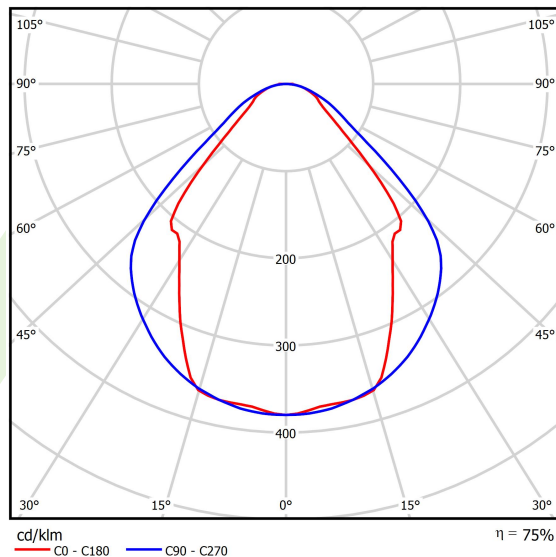

## Dane świetlne i elektryczne

Typ źródła	LED
Strumień LED [lm]	6608
Moc LED [W]	33,7
Strumień oprawy [lm]	4977
Moc oprawy [W]	35,3
Skuteczność świetlna oprawy [lm/W]	141
Temperatura barwowa [K]	3000
CRI	>80
SDCM (źródła LED)	3
Kąt rozsyłu światła [°]	(C0-C180) / (C90-C270) - 82,8° / 97,2°
Klasa ryzyka fotobiologicznego (PN-EN 62471)	RG0
Klasa ochrony	I
Stopień szczelności	IP44
Zasilanie	220..240 V, 50..60 Hz
Żywotność LED [h]	100000 (1) / 147000 (2)
Lx/By	L80/B10 (1) / L70/B50 (2)
Temperatura otoczenia [°C]	5 ÷ 30
Zasilacz elektroniczny	DIM DALI (EDD)
Współczynnik mocy cos φ	>0,95
Obciążalność obwodów	14 (B10), 23 (B16), 22 (C10), 35 (C16)

## Fotometria