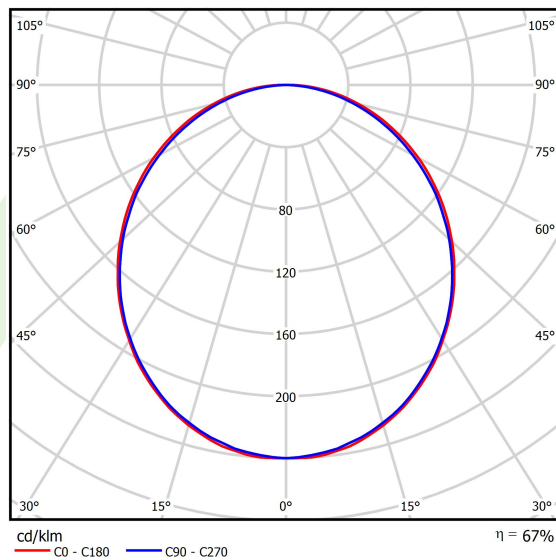

Dane mechaniczne

Montaż	nastropowy i na zwieszakach
Materiał	aluminium
Kolor	anodyzowane aluminium
Przesłona	PLX (opalizowane PMMA)
Odporność mechaniczna	IK04
Waga [kg]	4,1
Wymiary [mm]	1682 x 63 x 74

Fotometria