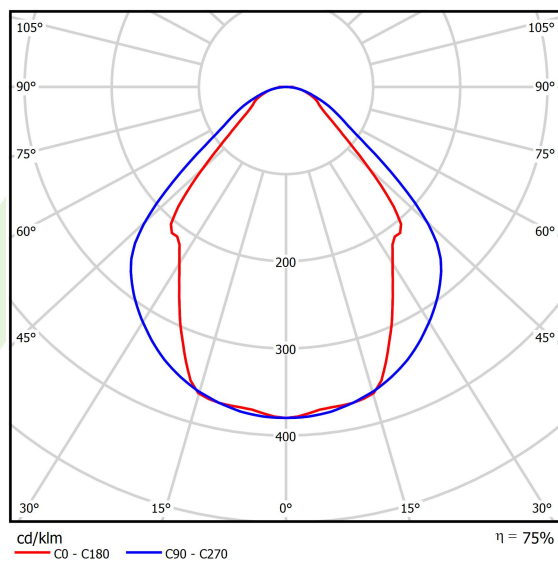

## Dane świetlne i elektryczne

Typ źródła	LED
Strumień LED [lm]	5727
Moc LED [W]	29
Strumień oprawy [lm]	4314
Moc oprawy [W]	30,5
Skuteczność świetlna oprawy [lm/W]	141,4
Temperatura barwowa [K]	4000
CRI	>80
SDCM (źródła LED)	3
Kąt rozsyłu światła [°]	(C0-C180) / (C90-C270) - 82,8° / 97,2°
Klasa ryzyka fotobiologicznego (PN-EN 62471)	RG0
Klasa ochrony	I
Stopień szczelności	IP44
Zasilanie	220..240 V, 50..60 Hz
Żywotność LED [h]	100000 (1) / 147000 (2)
Lx/By	L80/B10 (1) / L70/B50 (2)
Temperatura otoczenia [°C]	5 ÷ 30
Zasilacz elektroniczny	DIM DALI (EDD)
Współczynnik mocy cos φ	>0,95
Obciążalność obwodów	14 (B10), 23 (B16), 22 (C10), 35 (C16)

## Fotometria