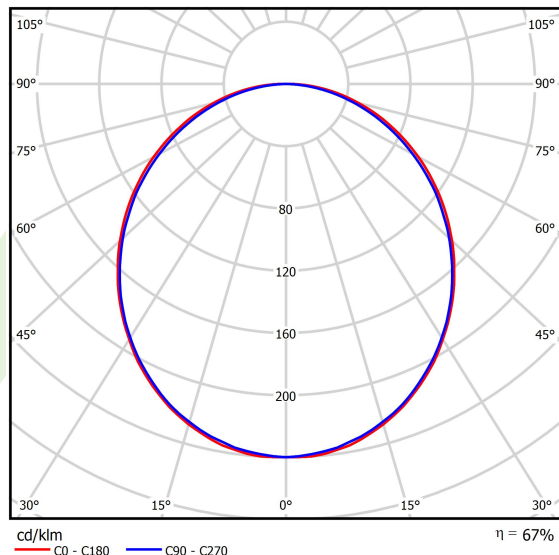

Informacje o produkcie

Kategoria	Oprawy nastropowe
Rodzina	X-LINE LED LINE
Nazwa	X-LINE LED 5500 PLX EDD 24 830 LINE-1EP / L-1407MM
Indeks	19.4171.3113.24
EAN	5902107075248

Dane świetlne i elektryczne

Typ źródła	LED
Strumień LED [lm]	5526
Moc LED [W]	29
Strumień oprawy [lm]	3684
Moc oprawy [W]	30,5
Skuteczność świetlna oprawy [lm/W]	120,8
Temperatura barwowa [K]	3000
CRI	>80
SDCM (źródła LED)	3
Kąt rozsyłu światła [°]	(C0-C180) / (C90-C270) - 109° / 107,2°
Klasa ryzyka fotobiologicznego (PN-EN 62471)	RG0
Klasa ochrony	I
Stopień szczelności	IP44
Zasilanie	220..240 V, 50..60 Hz
Żywotność LED [h]	100000 (1) / 147000 (2)
Lx/By	L80/B10 (1) / L70/B50 (2)
Temperatura otoczenia [°C]	5 ÷ 30
Zasilacz elektroniczny	DIM DALI (EDD)
Współczynnik mocy cos φ	>0,95
Obciążalność obwodów	14 (B10), 23 (B16), 22 (C10), 35 (C16)

Dane mechaniczne

Montaż	nastropowy i na zwieszakach
Materiał	aluminium
Kolor	anodyzowane aluminium
Przesłona	PLX (opalizowane PMMA)
Odporność mechaniczna	IK04
Wymiary [mm]	1407 x 63 x 74

Fotometria

Aksesoria