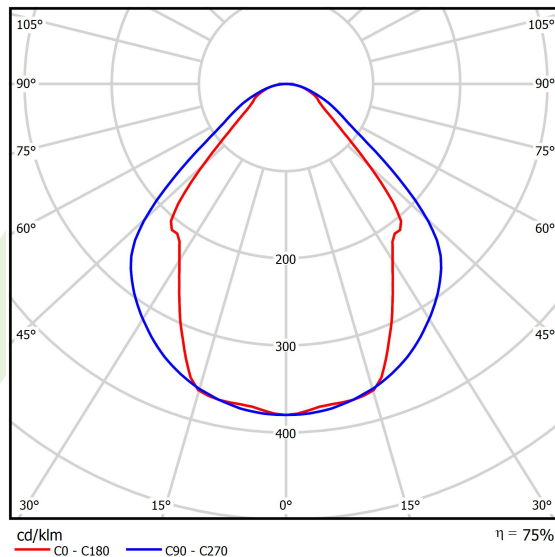

Dane mechaniczne

Montaż	nastropowy i na zwieszakach
Materiał	aluminium
Kolor	anodowane aluminium
Przesłona	Micro-PRM (mikropryzma PMMA)
Odporność mechaniczna	IK04
Wymiary [mm]	1127 x 63 x 74

Fotometria