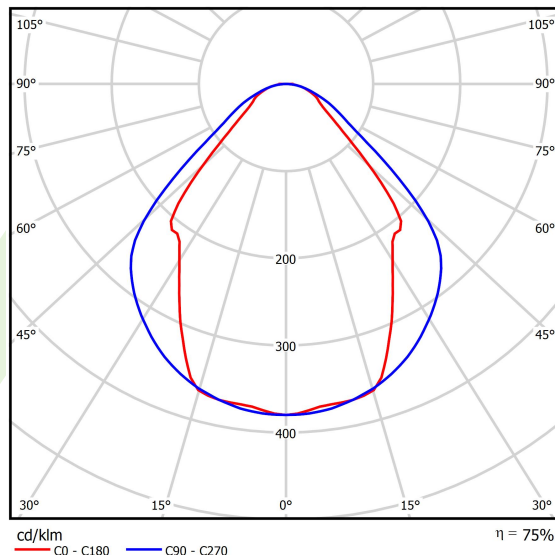

Dane mechaniczne

Montaż	nastropowy i na zwieszakach
Materiał	aluminium
Kolor	anodowane aluminium
Przesłona	Micro-PRM (mikropryzma PMMA)
Odporność mechaniczna	IK04
Wymiary [mm]	1127 x 63 x 74

Fotometria