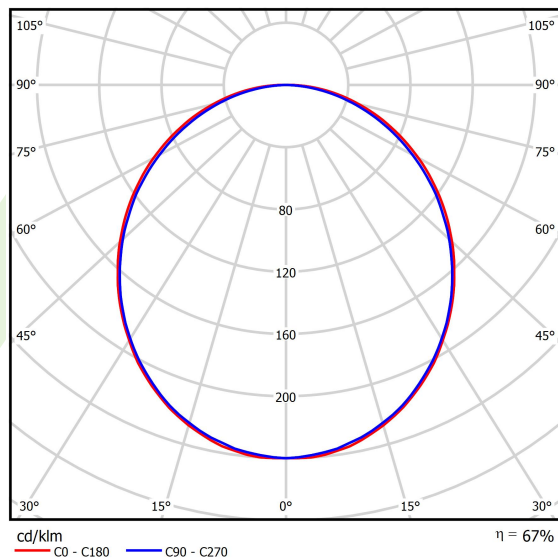

## Dane świetlne i elektryczne

Typ źródła	LED
Strumień LED [lm]	4565
Moc LED [W]	23,4
Strumień oprawy [lm]	3043
Moc oprawy [W]	24,7
Skuteczność świetlna oprawy [lm/W]	123,2
Temperatura barwowa [K]	4000
CRI	>80
SDCM (źródła LED)	3
Kąt rozsyłu światła [°]	(C0-C180) / (C90-C270) - 109° / 107,2°
Klasa ryzyka fotobiologicznego (PN-EN 62471)	RG0
Klasa ochrony	I
Stopień szczelności	IP44
Zasilanie	220..240 V, 50..60 Hz
Żywotność LED [h]	100000 (1) / 147000 (2)
Lx/By	L80/B10 (1) / L70/B50 (2)
Temperatura otoczenia [°C]	5 ÷ 30
Zasilacz elektroniczny	DIM DALI (EDD)
Współczynnik mocy cos φ	>0,95
Obciążalność obwodów	17 (B10), 28 (B16), 26 (C10), 41 (C16)

## Fotometria