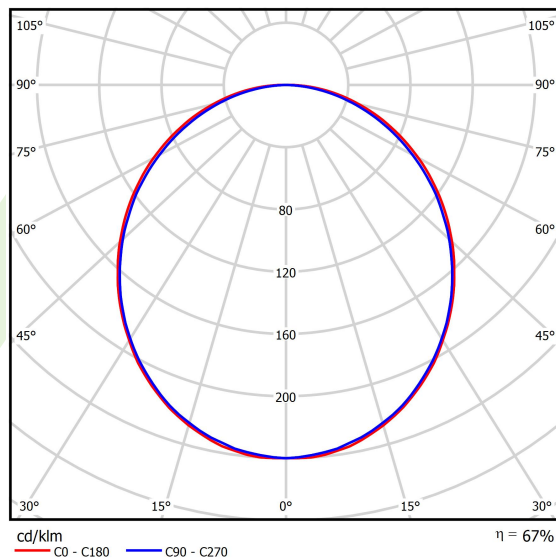

Dane mechaniczne

Montaż	nastropowy i na zwieszakach
Materiał	aluminium
Kolor	anodyzowane aluminium
Przesłona	PLX (opalizowane PMMA)
Odporność mechaniczna	IK04
Waga [kg]	2,35
Wymiary [mm]	1127 x 63 x 74

Fotometria