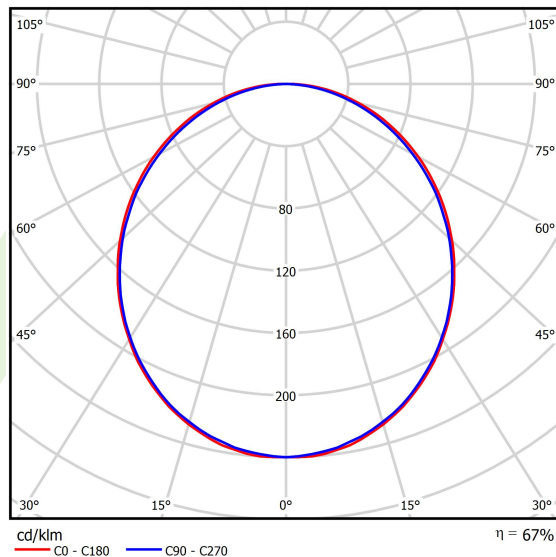

Informacje o produkcie

Kategoria	Oprawy nastropowe
Rodzina	X-LINE LED LINE
Nazwa	X-LINE LED 4400 PLX EDD 24 830 LINE-1EP / L-1127MM
Indeks	19.4171.2113.24
EAN	5902107074876

Dane świetlne i elektryczne

Typ źródła	LED
Strumień LED [lm]	4406
Moc LED [W]	23,4
Strumień oprawy [lm]	2937
Moc oprawy [W]	24,7
Skuteczność świetlna oprawy [lm/W]	118,9
Temperatura barwowa [K]	3000
CRI	>80
SDCM (źródła LED)	3
Kąt rozsyłu światła [°]	(C0-C180) / (C90-C270) - 109° / 107,2°
Klasa ryzyka fotobiologicznego (PN-EN 62471)	RG0
Klasa ochrony	I
Stopień szczelności	IP44
Zasilanie	220..240 V, 50..60 Hz
Żywotność LED [h]	100000 (1) / 147000 (2)
Lx/By	L80/B10 (1) / L70/B50 (2)
Temperatura otoczenia [°C]	5 ÷ 30
Zasilacz elektroniczny	DIM DALI (EDD)
Współczynnik mocy cos φ	>0,95
Obciążalność obwodów	17 (B10), 28 (B16), 26 (C10), 41 (C16)

Dane mechaniczne

Montaż	nastropowy i na zwieszakach
Materiał	aluminium
Kolor	anodowane aluminium
Przesłona	PLX (opalizowane PMMA)
Odporność mechaniczna	IK04
Wymiary [mm]	1127 x 63 x 74

Fotometria

Aksesoria