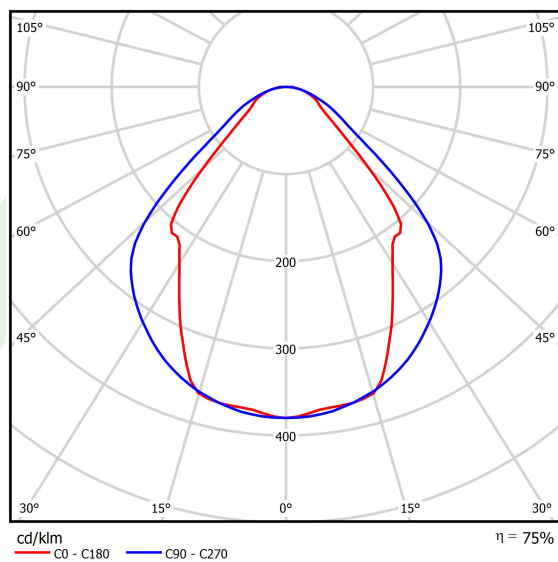

Dane mechaniczne

Montaż	nastropowy i na zwieszakach
Materiał	aluminium
Kolor	anodowane aluminium
Przesłona	Micro-PRM (mikropryzma PMMA)
Odporność mechaniczna	IK04
Waga [kg]	1,62
Wymiary [mm]	567 x 63 x 74

Fotometria