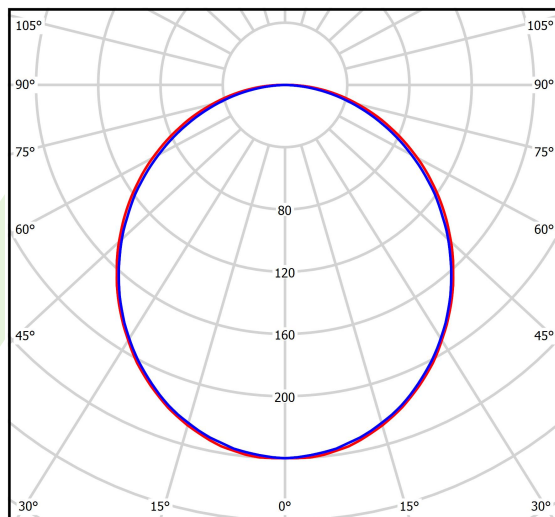

Informacje o produkcie

Kategoria	Oprawy nastropowe
Rodzina	X-LINE LED LINE
Nazwa	X-LINE LED 2200 PLX EDD 24 840 LINE-1EP / L-567MM
Indeks	19.4171.1123.24

Dane świetlne i elektryczne

Typ źródła	LED
Strumień LED [lm]	2283
Moc LED [W]	11,7
Strumień oprawy [lm]	1522
Moc oprawy [W]	12,6
Skuteczność świetlna oprawy [lm/W]	120,8
Temperatura barwowa [K]	4000
CRI	>80
SDCM (źródła LED)	3
Kąt rozsyłu światła [°]	(C0-C180) / (C90-C270) - 109° / 107,2°
Klasa ryzyka fotobiologicznego (PN-EN 62471)	RG0
Klasa ochrony	I
Stopień szczelności	IP44
Zasilanie	220..240 V, 50..60 Hz
Żywotność LED [h]	100000 (1) / 147000 (2)
Lx/By	L80/B10 (1) / L70/B50 (2)
Temperatura otoczenia [°C]	5 ÷ 30
Zasilacz elektroniczny	DIM DALI (EDD)
Współczynnik mocy cos φ	>0,9
Obciążalność obwodów	14 (B10), 24 (B16), 22 (C10), 36 (C16)

Dane mechaniczne

Montaż	nastropowy i na zwieszakach
Materiał	aluminium
Kolor	anodyzowane aluminium
Przesłona	PLX (opalizowane PMMA)
Odporność mechaniczna	IK04
Waga [kg]	1,62
Wymiary [mm]	567 x 63 x 74

Fotometria