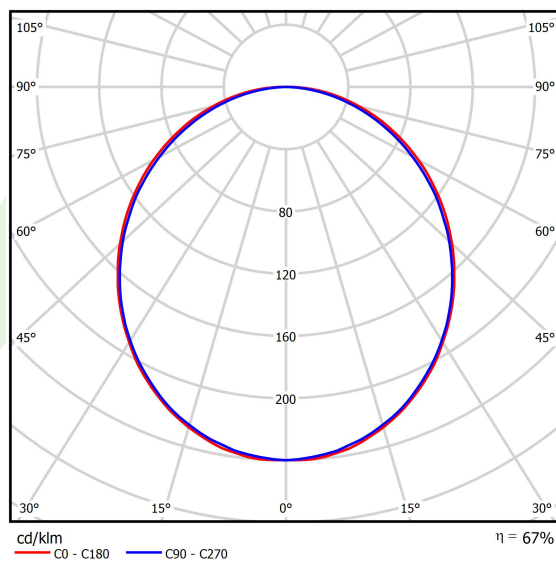

Informacje o produkcie

Kategoria	Oprawy nastropowe
Rodzina	X-LINE LED LINE
Nazwa	X-LINE LED 2200 PLX EDD 24 840 LINE-1EP / L-567MM
Indeks	19.4171.1123.24

Dane świetlne i elektryczne

Typ źródła	LED
Strumień LED [lm]	2283
Moc LED [W]	11,7
Strumień oprawy [lm]	1522
Moc oprawy [W]	12,6
Skuteczność świetlna oprawy [lm/W]	120,8
Temperatura barwowa [K]	4000
CRI	>80
SDCM (źródła LED)	3
Kąt rozsyłu światła [°]	(C0-C180) / (C90-C270) - 109° / 107,2°
Klasa ryzyka fotobiologicznego (PN-EN 62471)	RG0
Klasa ochrony	I
Stopień szczelności	IP44
Zasilanie	220..240 V, 50..60 Hz
Żywotność LED [h]	100000 (1) / 147000 (2)
Lx/By	L80/B10 (1) / L70/B50 (2)
Temperatura otoczenia [°C]	5 ÷ 30
Zasilacz elektroniczny	DIM DALI (EDD)
Współczynnik mocy cos φ	>0,9
Obciążalność obwodów	14 (B10), 24 (B16), 22 (C10), 36 (C16)

Dane mechaniczne

Montaż	nastropowy i na zwieszakach
Materiał	aluminium
Kolor	anodowane aluminium
Przesłona	PLX (opalizowane PMMA)
Odporność mechaniczna	IK04
Waga [kg]	1,62
Wymiary [mm]	567 x 63 x 74

Fotometria