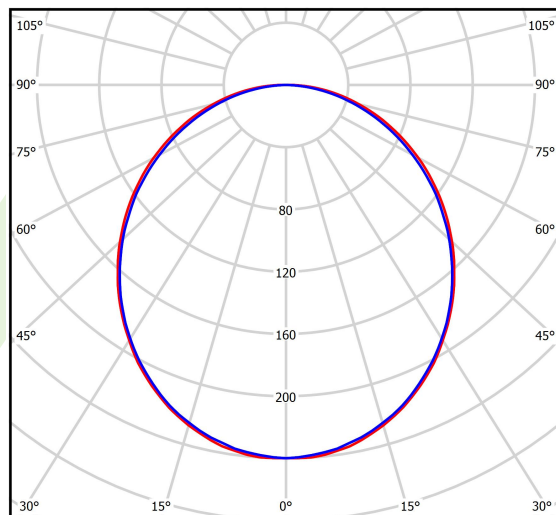

Informacje o produkcie

Kategoria	Oprawy nastropowe
Rodzina	X-LINE LED LINE
Nazwa	X-LINE LED 2200 PLX EDD 24 830 LINE-1EP / L-567MM
Indeks	19.4171.1113.24

Dane świetlne i elektryczne

Typ źródła	LED
Strumień LED [lm]	2203
Moc LED [W]	11,7
Strumień oprawy [lm]	1469
Moc oprawy [W]	12,6
Skuteczność świetlna oprawy [lm/W]	116,6
Temperatura barwowa [K]	3000
CRI	>80
SDCM (źródła LED)	3
Kąt rozsyłu światła [°]	(C0-C180) / (C90-C270) - 109° / 107,2°
Klasa ryzyka fotobiologicznego (PN-EN 62471)	RG0
Klasa ochrony	I
Stopień szczelności	IP44
Zasilanie	220..240 V, 50..60 Hz
Żywotność LED [h]	100000 (1) / 147000 (2)
Lx/By	L80/B10 (1) / L70/B50 (2)
Temperatura otoczenia [°C]	5 ÷ 30
Zasilacz elektroniczny	DIM DALI (EDD)
Współczynnik mocy cos φ	>0,9
Obciążalność obwodów	14 (B10), 24 (B16), 22 (C10), 36 (C16)

Dane mechaniczne

Montaż	nastropowy i na zwieszakach
Materiał	aluminium
Kolor	anodyzowane aluminium
Przesłona	PLX (opalizowane PMMA)
Odporność mechaniczna	IK04
Waga [kg]	1,65
Wymiary [mm]	567 x 63 x 74

Fotometria