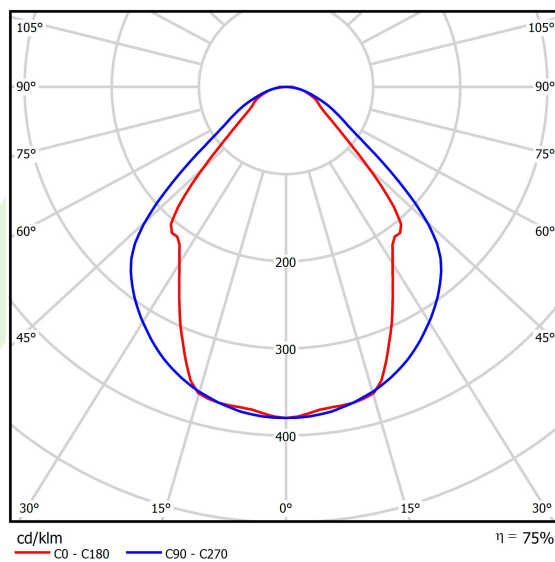

Dane mechaniczne

Montaż	nastropowy i na zwieszakach
Materiał	aluminium
Kolor	anodowane aluminium
Przesłona	Micro-PRM (mikropryzma PMMA)
Odporność mechaniczna	IK04
Waga [kg]	5,2
Wymiary [mm]	2247 x 63 x 74

Fotometria