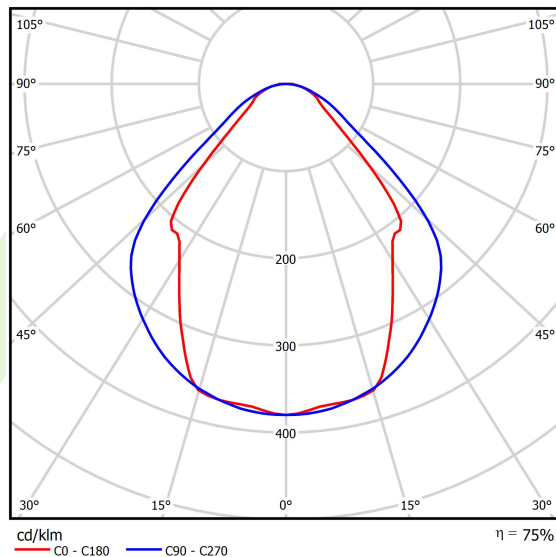

## Dane świetlne i elektryczne

Typ źródła	LED
Strumień LED [lm]	6848
Moc LED [W]	33,7
Strumień oprawy [lm]	5158
Moc oprawy [W]	35,3
Skuteczność świetlna oprawy [lm/W]	146,1
Temperatura barwowa [K]	4000
CRI	>80
SDCM (źródła LED)	3
Kąt rozsyłu światła [°]	(C0-C180) / (C90-C270) - 82,8° / 97,2°
Klasa ryzyka fotobiologicznego (PN-EN 62471)	RG0
Klasa ochrony	I
Stopień szczelności	IP44
Zasilanie	220..240 V, 50..60 Hz
Żywotność LED [h]	100000 (1) / 147000 (2)
Lx/By	L80/B10 (1) / L70/B50 (2)
Temperatura otoczenia [°C]	5 ÷ 30
Zasilacz elektroniczny	DIM DALI (EDD)
Współczynnik mocy cos φ	>0,95
Obciążalność obwodów	14 (B10), 23 (B16), 22 (C10), 35 (C16)

## Fotometria