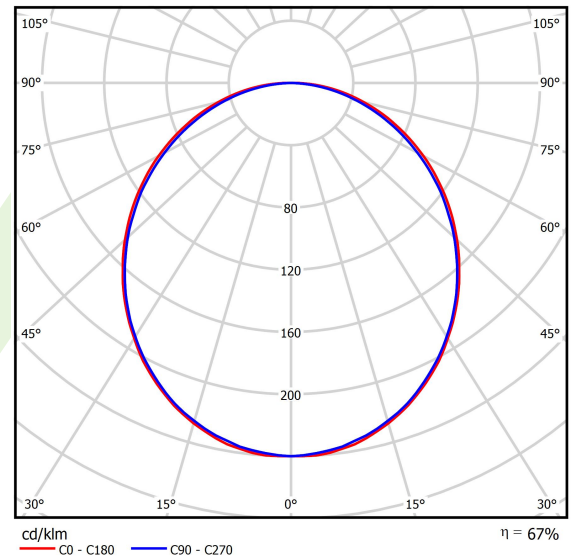

Informacje o produkcie

Kategoria	Oprawy nastropowe
Rodzina	X-LINE LED LINE
Nazwa	X-LINE LED 6600 PLX EDD 24 840 LINE-1EP / L-1687MM
Indeks	19.4171.4123.24
EAN	5902107075293

Dane świetlne i elektryczne

Typ źródła	LED
Strumień LED [lm]	6848
Moc LED [W]	33,7
Strumień oprawy [lm]	4565
Moc oprawy [W]	35,3
Skuteczność świetlna oprawy [lm/W]	129,3
Temperatura barwowa [K]	4000
CRI	>80
SDCM (źródła LED)	3
Kąt rozsyłu światła [°]	(C0-C180) / (C90-C270) - 109° / 107,2°
Klasa ryzyka fotobiologicznego (PN-EN 62471)	RG0
Klasa ochrony	I
Stopień szczelności	IP44
Zasilanie	220..240 V, 50..60 Hz
Żywotność LED [h]	100000 (1) / 147000 (2)
Lx/By	L80/B10 (1) / L70/B50 (2)
Temperatura otoczenia [°C]	5 ÷ 30
Zasilacz elektroniczny	DIM DALI (EDD)
Współczynnik mocy cos φ	>0,95
Obciążalność obwodów	14 (B10), 23 (B16), 22 (C10), 35 (C16)

Dane mechaniczne

Montaż	nastropowy i na zwieszakach
Materiał	aluminium
Kolor	anodowane aluminium
Przesłona	PLX (opalizowane PMMA)
Odporność mechaniczna	IK04
Waga [kg]	4,1
Wymiary [mm]	1687 x 63 x 74

Fotometria