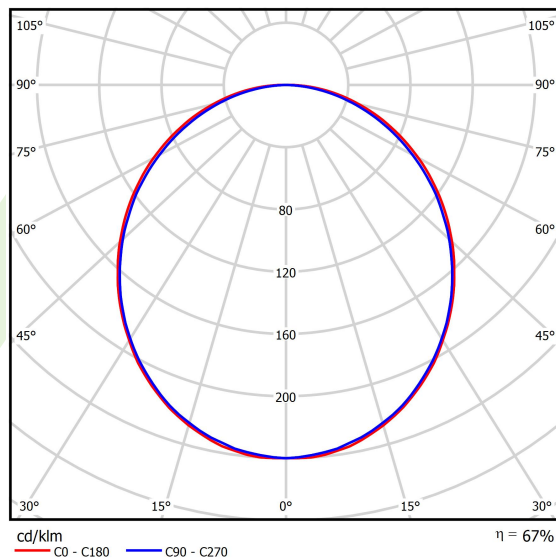

Informacje o produkcie

Kategoria	Oprawy nastropowe
Rodzina	X-LINE LED LINE
Nazwa	X-LINE LED 6600 PLX EDD 24 840 LINE-1EP / L-1687MM
Indeks	19.4171.4123.24

Dane świetlne i elektryczne

Typ źródła	LED
Strumień LED [lm]	6848
Moc LED [W]	33,7
Strumień oprawy [lm]	4565
Moc oprawy [W]	35,3
Skuteczność świetlna oprawy [lm/W]	129,3
Temperatura barwowa [K]	4000
CRI	>80
SDCM (źródła LED)	3
Kąt rozsyłu światła [°]	(C0-C180) / (C90-C270) - 109° / 107,2°
Klasa ryzyka fotobiologicznego (PN-EN 62471)	RG0
Klasa ochrony	I
Stopień szczelności	IP44
Zasilanie	220..240 V, 50..60 Hz
Żywotność LED [h]	100000 (1) / 147000 (2)
Lx/By	L80/B10 (1) / L70/B50 (2)
Temperatura otoczenia [°C]	5 ÷ 30
Zasilacz elektroniczny	DIM DALI (EDD)
Współczynnik mocy cos φ	>0,95
Obciążalność obwodów	14 (B10), 23 (B16), 22 (C10), 35 (C16)

Dane mechaniczne

Montaż	nastropowy i na zwieszakach
Materiał	aluminium
Kolor	anodyzowane aluminium
Przesłona	PLX (opalizowane PMMA)
Odporność mechaniczna	IK04
Waga [kg]	4,1
Wymiary [mm]	1687 x 63 x 74

Fotometria